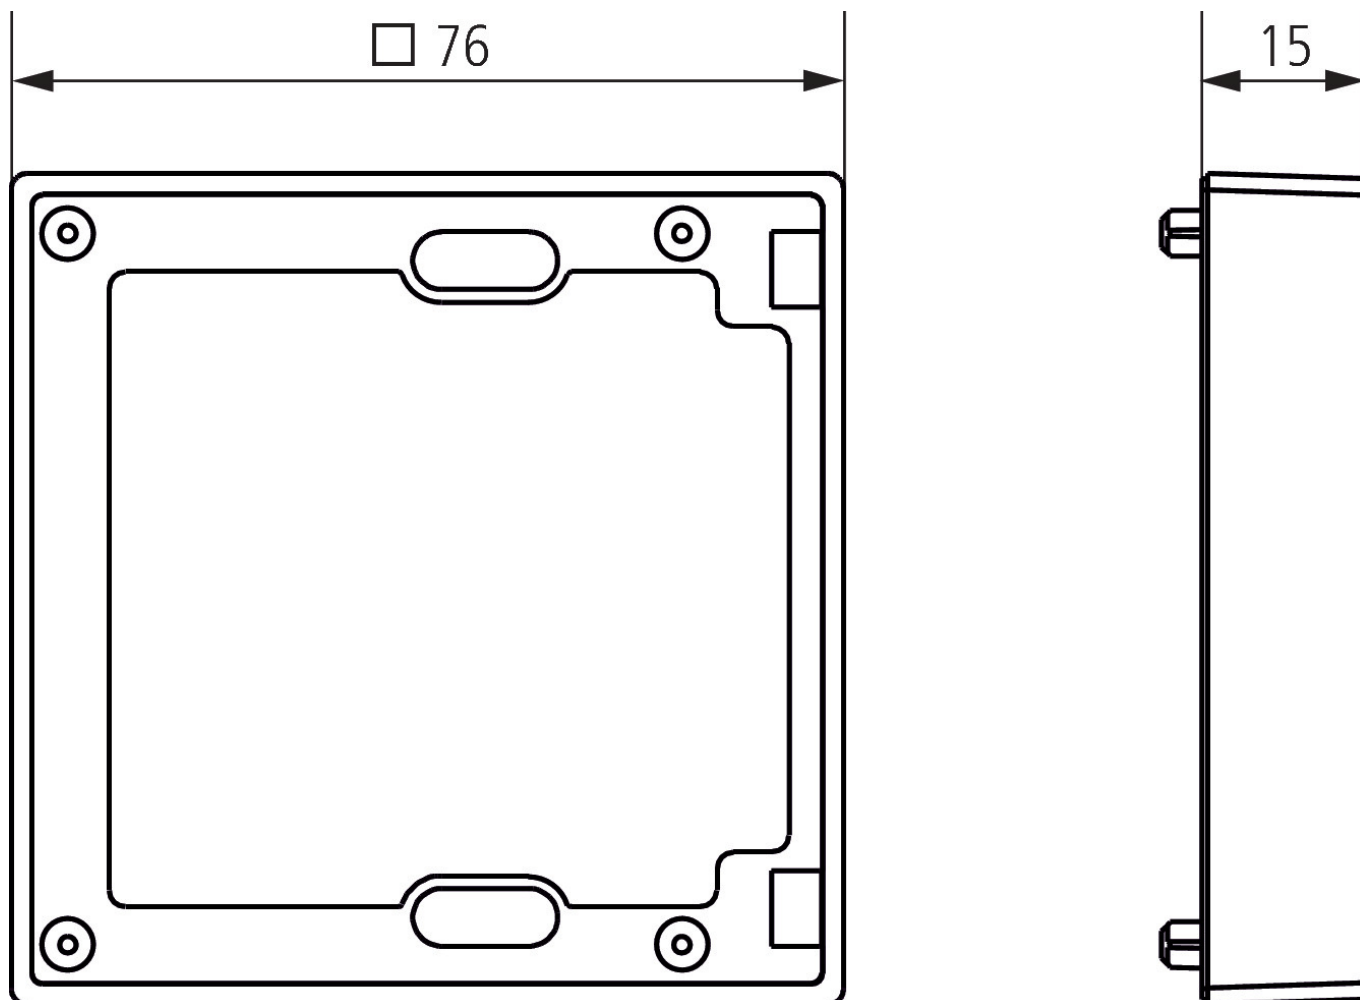

Entretoise pour fixation murale 10 BK

N° de réf.: 9070988

theben

Accessoires

Matériel de montage détecteurs / projecteurs

Description des fonctions

- Entretoise optionnelle pour une installation flexible (entrée du câble au-dessous, latéralement et au-dessus et plus d'espace pour les câbles)

Sous réserve de modifications ou d'erreurs

Pour plus d'informations, consulter: www.theben.fr/produit/9070988

Les données de charge sont déterminées avec des illuminants sélectionnés à titre d'exemple et sont donc des données typiques en raison du grand nombre de produits disponibles.

14/11/2024
Page 1 de 2

Entretoise pour fixation murale 10 BK

N° de réf.: 9070988

theben

Plans d'encombrement

Sous réserve de modifications ou d'erreurs

Pour plus d'informations, consulter: www.theben.fr/produit/9070988