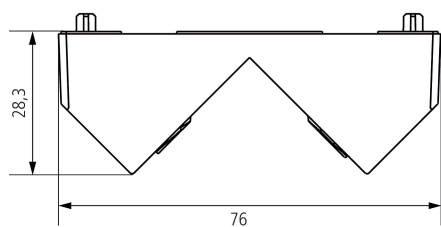

Sous réserve de modifications ou d'erreurs

Pour plus d'informations, consulter: www.theben.fr/produit/9070987

Les données de charge sont déterminées avec des illuminants sélectionnés à titre d'exemple et sont donc des données typiques en raison du grand nombre de produits disponibles.

Fixation d'angle 10 BK

N° de réf.: 9070987

theben

Plans d'encombrement

Sous réserve de modifications ou d'erreurs

Pour plus d'informations, consulter: www.theben.fr/produit/9070987

Les données de charge sont déterminées avec des illuminants sélectionnés à titre d'exemple et sont donc des données typiques en raison du grand nombre de produits disponibles.