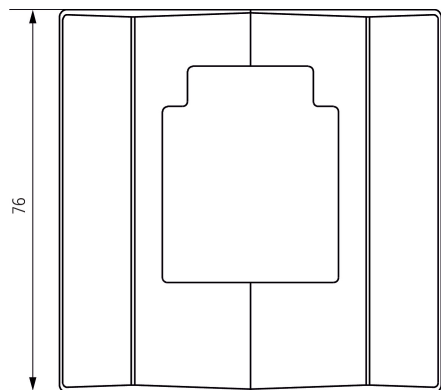

Fixation d'angle 10 BK

N° de réf.: 9070987

theben

Plans d'encombrement

Sous réserve de modifications ou d'erreurs

Pour plus d'informations, consulter: www.theben.fr/produit/9070987

Les données de charge sont déterminées avec des illuminants sélectionnés à titre d'exemple et sont donc des données typiques en raison du grand nombre de produits disponibles.

14/11/2024

Page 2 de 2