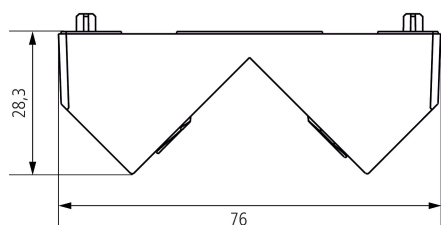

Fixation d'angle 10 BK

N° de réf.: 9070987

theben

Plans d'encombrement

Sous réserve de modifications ou d'erreurs

Pour plus d'informations, consulter: www.theben.fr/produit/9070987

Les données de charge sont déterminées avec des illuminants sélectionnés à titre d'exemple et sont donc des données typiques en raison du grand nombre de produits disponibles.

14/11/2024

Page 2 de 2