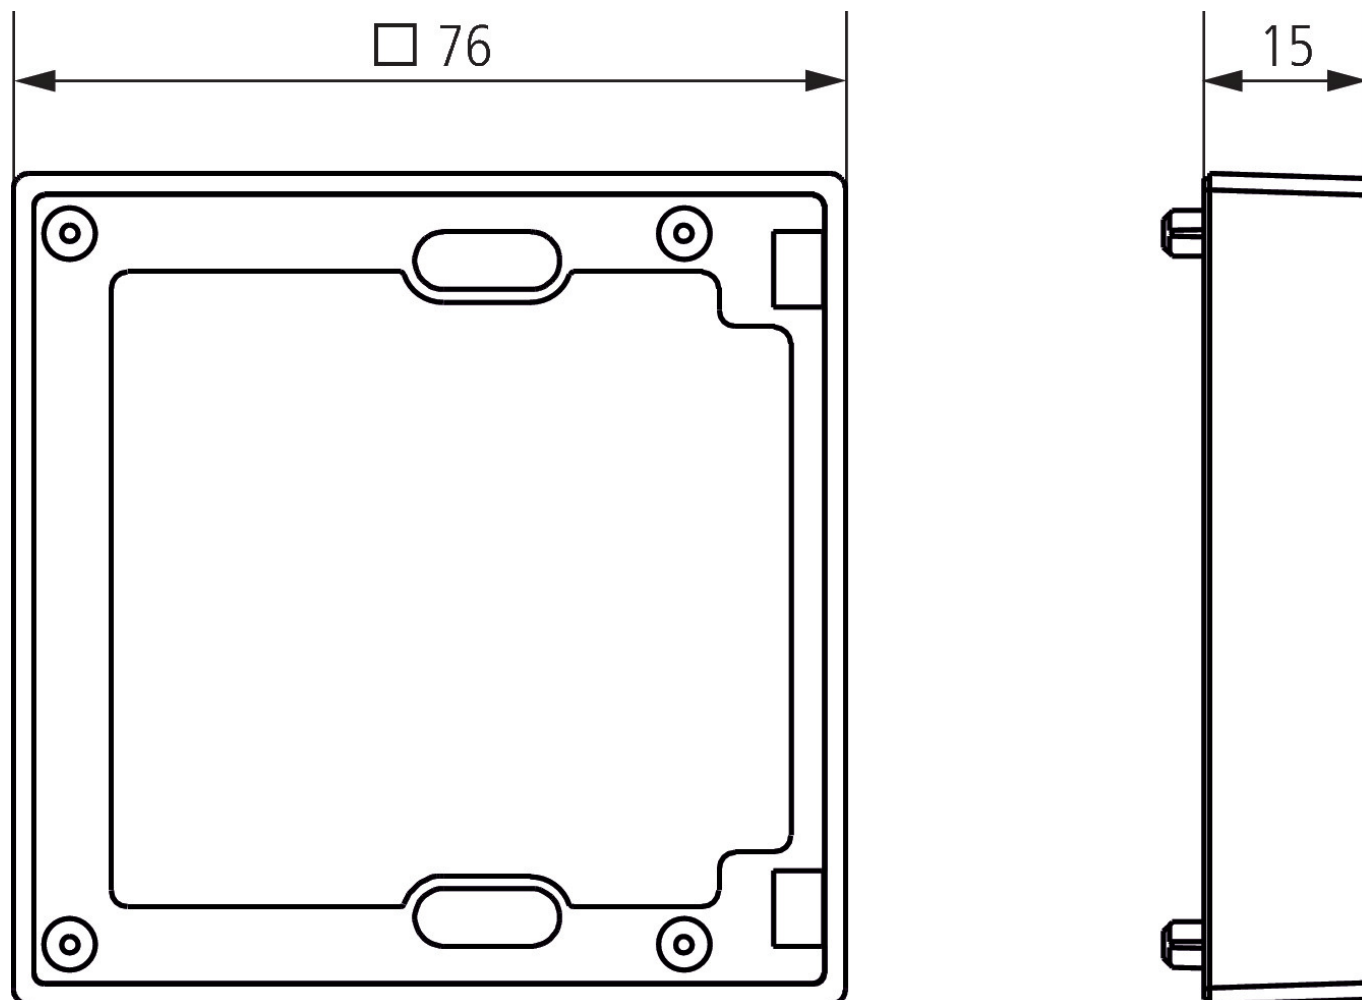

Entretoise pour fixation murale 10 WH

N° de réf.: 9070971

theben

Accessoires

Matériel de montage détecteurs / projecteurs

Description des fonctions

- Entretoise optionnelle pour une installation flexible (entrée du câble au-dessous, latéralement et au-dessus et plus d'espace pour les câbles)

15/03/2024

Page 1 de 2

Entretoise pour fixation murale 10 WH

N° de réf.: 9070971

theben

Plans d'encombrement

Sous réserve de modifications ou d'erreurs

Pour plus d'informations, consulter: www.theben.fr/produit/9070971