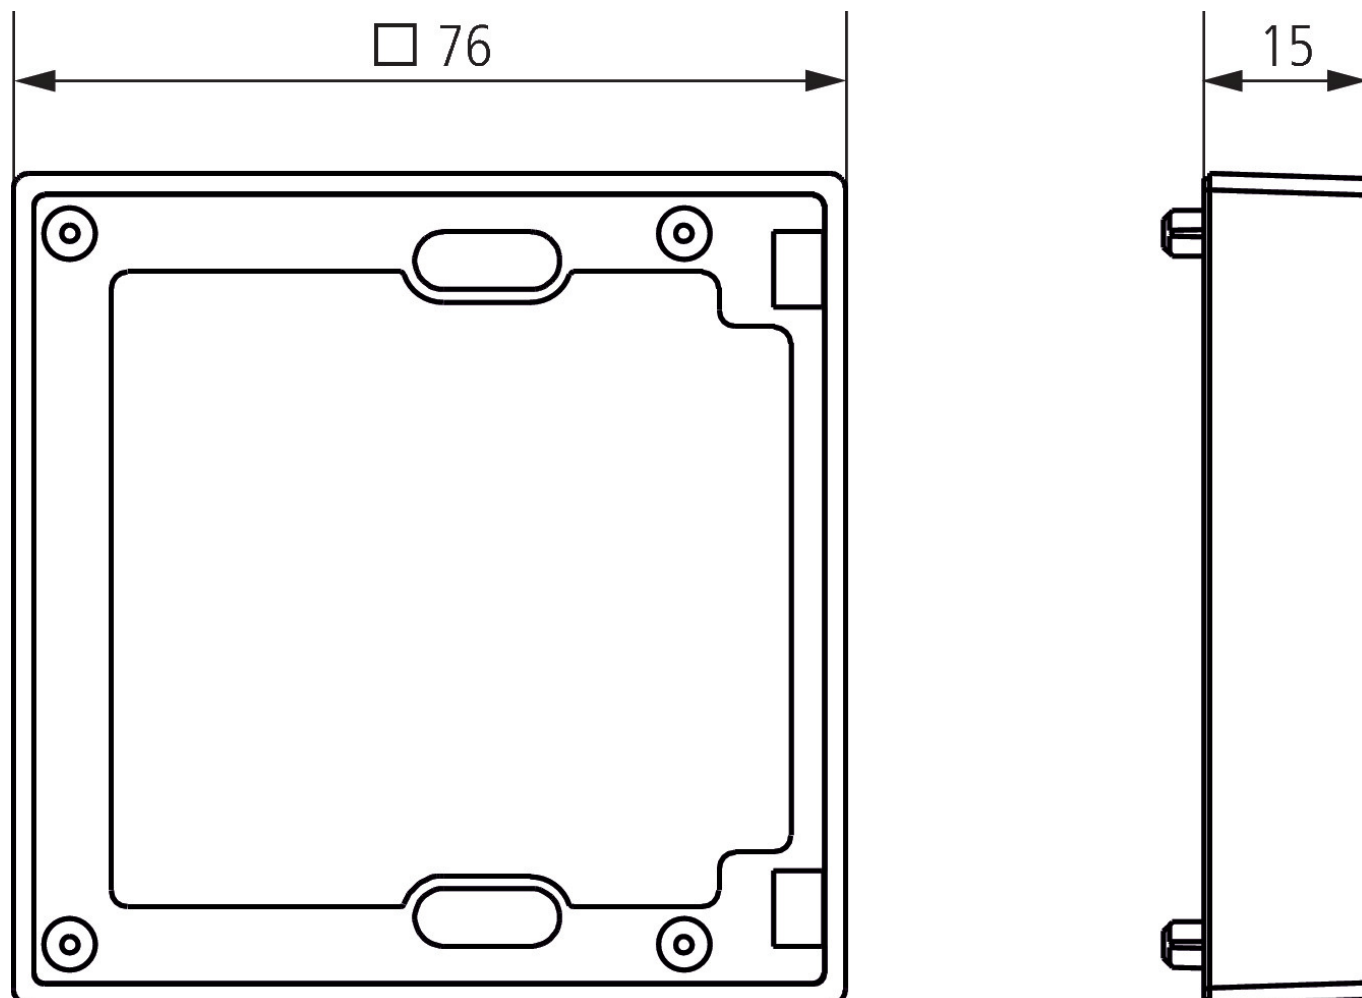

Entretoise pour fixation murale 10 WH

N° de réf.: 9070971

theben

Accessoires

Matériel de montage détecteurs / projecteurs

Description des fonctions

- Entretoise optionnelle pour une installation flexible (entrée du câble au-dessous, latéralement et au-dessus et plus d'espace pour les câbles)

14/11/2024

Page 1 de 2

Entretoise pour fixation murale 10 WH

N° de réf.: 9070971

theben

Plans d'encombrement

Sous réserve de modifications ou d'erreurs

Pour plus d'informations, consulter: www.theben.fr/produit/9070971