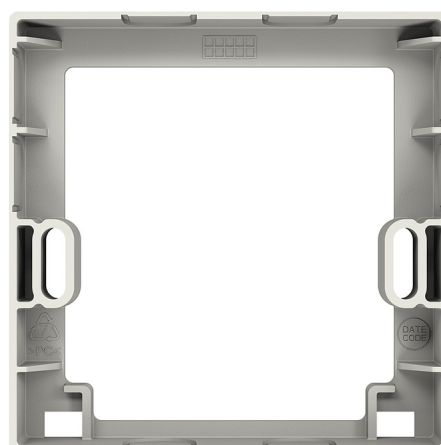

Entretoise pour fixation murale 10 WH

N° de réf.: 9070971

theben

Accessoires

Matériel de montage détecteurs / projecteurs

Description des fonctions

- Entretoise optionnelle pour une installation flexible (entrée du câble au-dessous, latéralement et au-dessus et plus d'espace pour les câbles)

15/03/2024

Page 1 de 2

Entretoise pour fixation murale 10 WH

N° de réf.: 9070971

theben

Plans d'encombrement

Sous réserve de modifications ou d'erreurs

Pour plus d'informations, consulter: www.theben.fr/produit/9070971