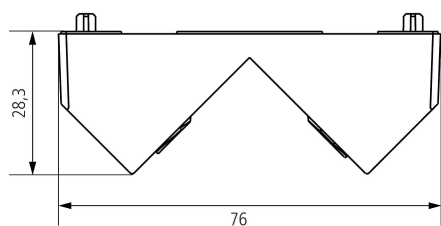

Fixation d'angle 10 AL

N° de réf.: 9070970

theben

Accessoires

Matériel de montage détecteurs / projecteurs

Description des fonctions

- Pour montage en angle du spot LED
- Pour montage en angle intérieur et extérieur

Plans d'encombrement

Sous réserve de modifications ou d'erreurs

Pour plus d'informations, consulter: www.theben.fr/produit/9070970

Les données de charge sont déterminées avec des illuminants sélectionnés à titre d'exemple et sont donc des données typiques en raison du grand nombre de produits disponibles.