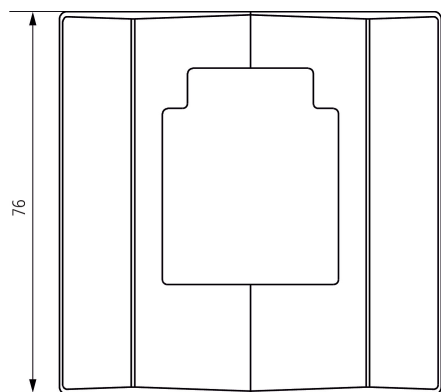

Fixation d'angle 10 WH

N° de réf.: 9070969

theben

Accessoires

Matériel de montage détecteurs / projecteurs

Description des fonctions

- Pour montage en angle du spot LED
- Pour montage en angle intérieur et extérieur

Plans d'encombrement

Sous réserve de modifications ou d'erreurs

Pour plus d'informations, consulter: www.theben.fr/produit/9070969

Les données de charge sont déterminées avec des illuminants sélectionnés à titre d'exemple et sont donc des données typiques en raison du grand nombre de produits disponibles.