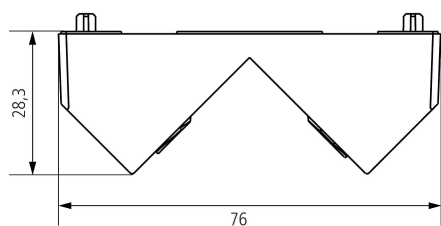

Fixation d'angle 10 WH

N° de réf.: 9070969

theben

Accessoires

Matériel de montage détecteurs / projecteurs

Description des fonctions

- Pour montage en angle du spot LED
- Pour montage en angle intérieur et extérieur

Plans d'encombrement

Sous réserve de modifications ou d'erreurs

Pour plus d'informations, consulter: www.theben.fr/produit/9070969

Les données de charge sont déterminées avec des illuminants sélectionnés à titre d'exemple et sont donc des données typiques en raison du grand nombre de produits disponibles.