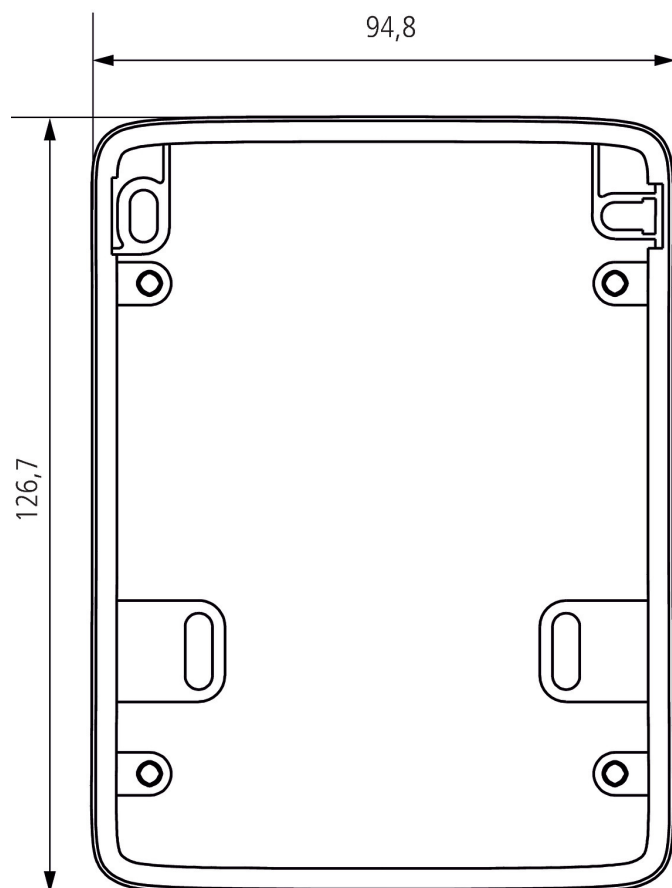

Entretoise pour fixation murale theLuxa

Ref.: 9070908

theben

Accessoires

Matériel de montage détecteurs / projecteurs

Description des fonctions

- Entretoise optionnelle pour une installation flexible (entrée du câble au-dessous, latéralement et au-dessus et plus d'espace pour les câbles)

Sous réserve de modifications ou d'erreurs

Pour plus d'informations, consulter: www.theben.fr/produit/9070908

Les données de charge sont déterminées avec des illuminants sélectionnés à titre d'exemple et sont donc des données typiques en raison du grand nombre de produits disponibles.

15/03/2024

Page 1 de 2

Entretoise pour fixation murale theLuxa

Ref.: 9070908

theben

Plans d'encombrement

Sous réserve de modifications ou d'erreurs

Pour plus d'informations, consulter: www.theben.fr/produit/9070908