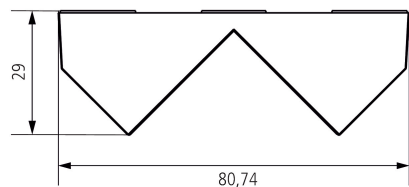

Fixation d'angle theLuxa S BK

N° de réf.: 9070903

theben

Plans d'encombrement

Sous réserve de modifications ou d'erreurs

Pour plus d'informations, consulter: www.theben.fr/produit/9070903

Les données de charge sont déterminées avec des illuminants sélectionnés à titre d'exemple et sont donc des données typiques en raison du grand nombre de produits disponibles.