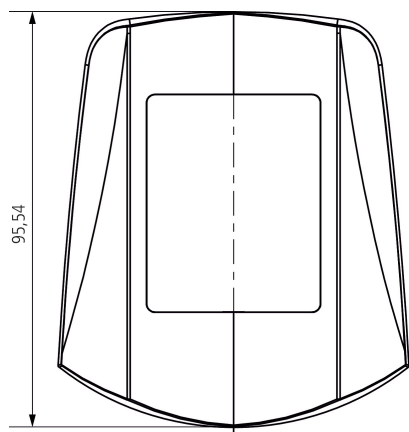

Fixation d'angle theLuxa S BK

N° de réf.: 9070903

theben

Plans d'encombrement

Sous réserve de modifications ou d'erreurs

Pour plus d'informations, consulter: www.theben.fr/produit/9070903

Les données de charge sont déterminées avec des illuminants sélectionnés à titre d'exemple et sont donc des données typiques en raison du grand nombre de produits disponibles.