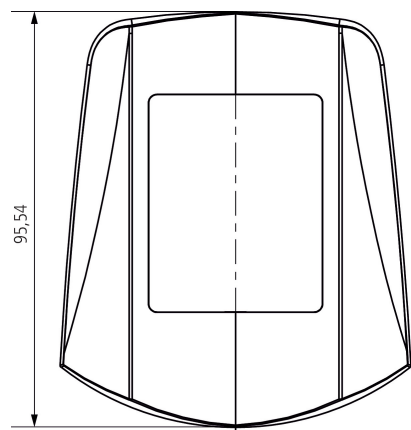

15/03/2024

Page 1 de 2

Fixation d'angle theLuxa S WH

N° de réf.: 9070902

theben

Plans d'encombrement

Sous réserve de modifications ou d'erreurs

Pour plus d'informations, consulter: www.theben.fr/produit/9070902