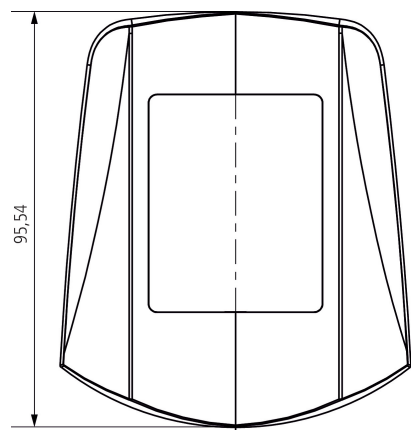

Fixation d'angle theLuxa S WH

N° de réf.: 9070902

theben

Accessoires

Matériel de montage détecteurs / projecteurs

Description des fonctions

- Pour montage en angle du détecteur de mouvement
- Pour montage en angle intérieur et extérieur

Sous réserve de modifications ou d'erreurs

Pour plus d'informations, consulter: www.theben.fr/produit/9070902

Les données de charge sont déterminées avec des illuminants sélectionnés à titre d'exemple et sont donc des données typiques en raison du grand nombre de produits disponibles.

Fixation d'angle theLuxa S WH

N° de réf.: 9070902

theben

Plans d'encombrement

Sous réserve de modifications ou d'erreurs

Pour plus d'informations, consulter: www.theben.fr/produit/9070902

Les données de charge sont déterminées avec des illuminants sélectionnés à titre d'exemple et sont donc des données typiques en raison du grand nombre de produits disponibles.