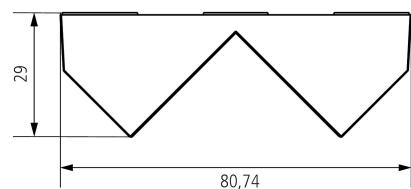

15/03/2024

Page 1 de 2

Fixation d'angle theLuxa S WH

N° de réf.: 9070902

theben

Plans d'encombrement

Sous réserve de modifications ou d'erreurs

Pour plus d'informations, consulter: www.theben.fr/produit/9070902

Les données de charge sont déterminées avec des illuminants sélectionnés à titre d'exemple et sont donc des données typiques en raison du grand nombre de produits disponibles.

15/03/2024

Page 2 de 2