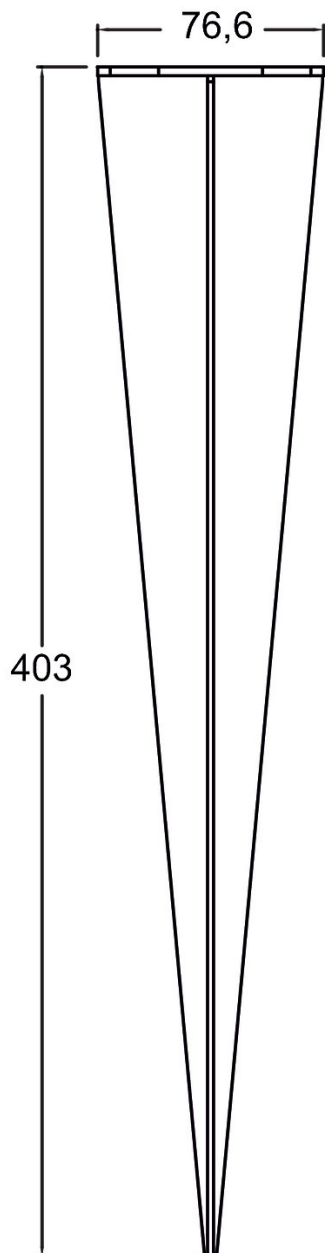

Spike theLeda D B

N° de réf.: 9070765

theben

Accessoires

Matériel de montage détecteurs / projecteurs

Sous réserve de modifications ou d'erreurs

Pour plus d'informations, consulter: www.theben.fr/produit/9070765

Les données de charge sont déterminées avec des illuminants sélectionnés à titre d'exemple et sont donc des données typiques en raison du grand nombre de produits disponibles.

22/11/2024

Page 1 de 3

Spike theLeda D B

N° de réf.: 9070765

theben

Plans d'encombrement

Sous réserve de modifications ou d'erreurs

Pour plus d'informations, consulter: www.theben.fr/produit/9070765

Les données de charge sont déterminées avec des illuminants sélectionnés à titre d'exemple et sont donc des données typiques en raison du grand nombre de produits disponibles.

22/11/2024

Page 2 de 3

Spike theLeda D B

N° de réf.: 9070765

theben

Plans d'encombrement

reurs

www.theben.fr/produit/9070765