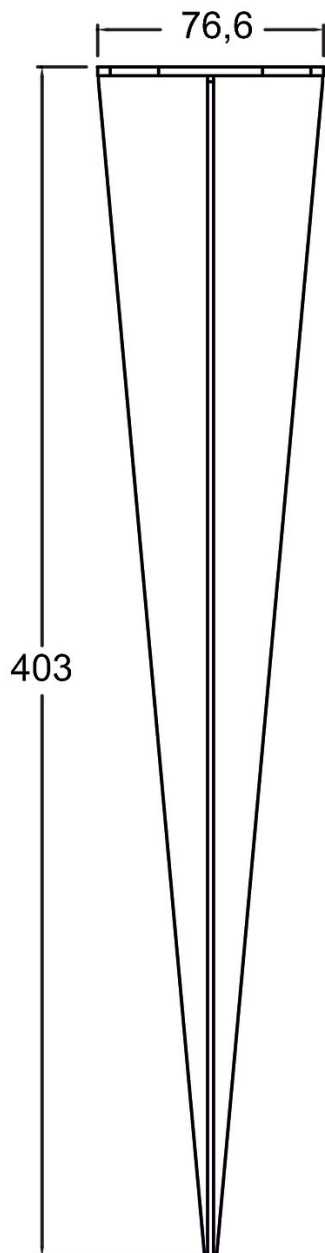

Spike theLeda D B

N° de réf.: 9070765

theben

Accessoires

Matériel de montage détecteurs / projecteurs

Sous réserve de modifications ou d'erreurs

Pour plus d'informations, consulter: www.theben.fr/produit/9070765

Les données de charge sont déterminées avec des illuminants sélectionnés à titre d'exemple et sont donc des données typiques en raison du grand nombre de produits disponibles.

14/11/2024

Page 1 de 3

Spike theLeda D B

N° de réf.: 9070765

Plans d'encombrement

Sous réserve de modifications ou d'erreurs

Pour plus d'informations, consulter: www.theben.fr/produit/9070765

Les données de charge sont déterminées avec des illuminants sélectionnés à titre d'exemple et sont donc des données typiques en raison du grand nombre de produits disponibles.

14/11/2024

Page 2 de 3

Spike theLeda D B

N° de réf.: 9070765

theben

Plans d'encombrement

reurs

www.theben.fr/produit/9070765