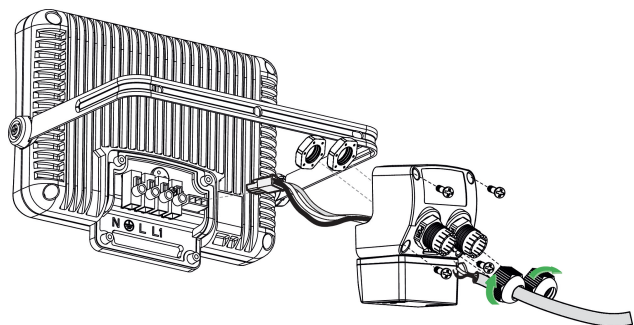

Capteur de lumière theLeda B BK

N° de réf.: 9070763

theben

Accessoires
Technologie des capteurs

Description des fonctions

- Plage de la durée d'activation : 2, 4, 6, 8 heures, marche nocturne / marche permanente
- Luminosité d'allumage réglable de 2 à 200 lux
- Sortie de commutation supplémentaire Éclairage
- Indice de protection IP 55

Schémas de raccordement

Sous réserve de modifications ou d'erreurs

Pour plus d'informations, consulter: www.theben.fr/produit/9070763

Les données de charge sont déterminées avec des illuminants sélectionnés à titre d'exemple et sont donc des données typiques en raison du grand nombre de produits disponibles.