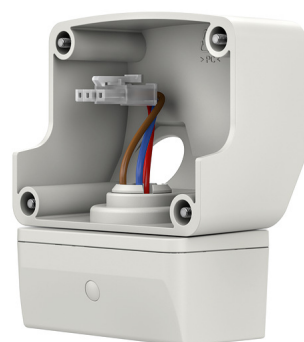

Capteur de lumière theLeda B WH

N° de réf.: 9070762

theben

Accessoires
Technologie des capteurs

Description des fonctions

- Plage de la durée d'activation : 2, 4, 6, 8 heures, marche nocturne/ marche permanente
- Luminosité d'allumage réglable de 2 à 200 lux
- Sortie de commutation supplémentaire Éclairage
- Indice de protection IP 55