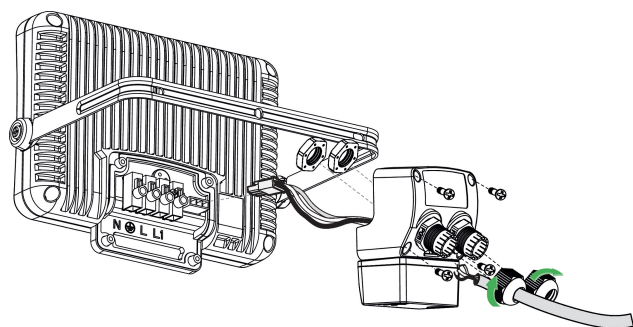

Capteur de lumière theLeda B WH

N° de réf.: 9070762

theben

Accessoires
Technologie des capteurs

Description des fonctions

- Plage de la durée d'activation : 2, 4, 6, 8 heures, marche nocturne/ marche permanente
- Luminosité d'allumage réglable de 2 à 200 lux
- Sortie de commutation supplémentaire Éclairage
- Indice de protection IP 55

Schémas de raccordement

Sous réserve de modifications ou d'erreurs

Pour plus d'informations, consulter: www.theben.fr/produit/9070762

Les données de charge sont déterminées avec des illuminants sélectionnés à titre d'exemple et sont donc des données typiques en raison du grand nombre de produits disponibles.