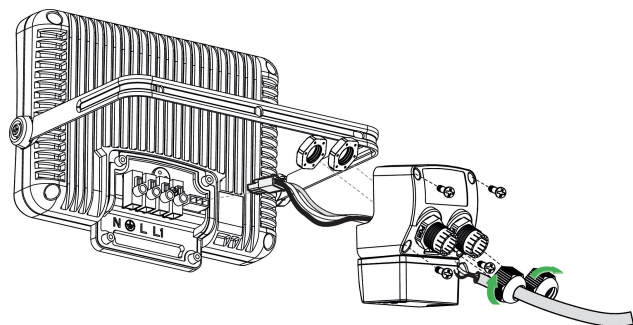

Capteur de lumière theLeda B WH

N° de réf.: 9070762

theben

Accessoires
Technologie des capteurs

Description des fonctions

- Plage de la durée d'activation : 2, 4, 6, 8 heures, marche nocturne / marche permanente
- Luminosité d'allumage réglable de 2 à 200 lux
- Sortie de commutation supplémentaire Éclairage
- Indice de protection IP 55

Schémas de raccordement

Sous réserve de modifications ou d'erreurs

Pour plus d'informations, consulter: www.theben.fr/produit/9070762

Les données de charge sont déterminées avec des illuminants sélectionnés à titre d'exemple et sont donc des données typiques en raison du grand nombre de produits disponibles.