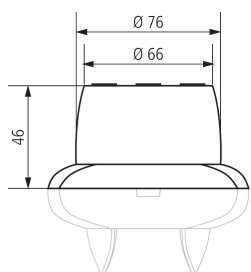

Boîtier saillie compact BK

N° de réf.: 9070637

theben

Accessoires

Matériel de montage détecteurs / projecteurs

Description des fonctions

- Cadre pour montage en saillie du détecteur de présence
- Couleur: Noir
- Autres couleurs sur demande

Plans d'encombrement

Sous réserve de modifications ou d'erreurs

Pour plus d'informations, consulter: www.theben.fr/produit/9070637

Les données de charge sont déterminées avec des illuminants sélectionnés à titre d'exemple et sont donc des données typiques en raison du grand nombre de produits disponibles.