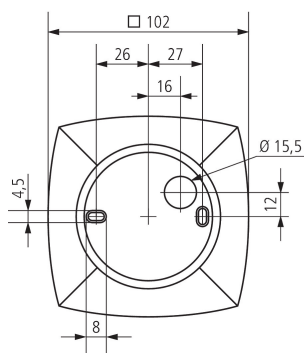

Boîtier saillie compact BK

N° de réf.: 9070637

theben

Accessoires

Matériel de montage détecteurs / projecteurs

Description des fonctions

- Cadre pour montage en saillie du détecteur de présence
- Couleur: Noir
- Autres couleurs sur demande

Plans d'encombrement

Sous réserve de modifications ou d'erreurs

Pour plus d'informations, consulter: www.theben.fr/produit/9070637

Les données de charge sont déterminées avec des illuminants sélectionnés à titre d'exemple et sont donc des données typiques en raison du grand nombre de produits disponibles.