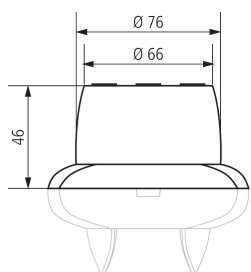

Plans d'encombrement

Sous réserve de modifications ou d'erreurs

Pour plus d'informations, consulter: www.theben.fr/produit/9070637

Les données de charge sont déterminées avec des illuminants sélectionnés à titre d'exemple et sont donc des données typiques en raison du grand nombre de produits disponibles.