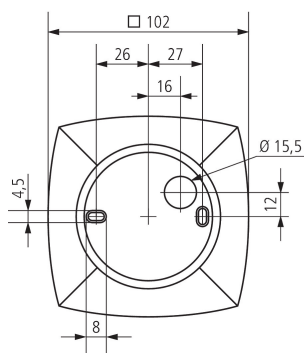

Plans d'encombrement

Sous réserve de modifications ou d'erreurs

Pour plus d'informations, consulter: www.theben.fr/produit/9070637

Les données de charge sont déterminées avec des illuminants sélectionnés à titre d'exemple et sont donc des données typiques en raison du grand nombre de produits disponibles.