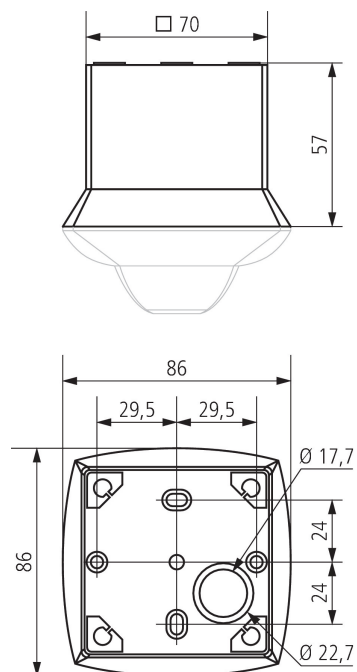

Boîtier saillie PresenceLight BK

N° de réf.: 9070634

theben

Plans d'encombrement

Sous réserve de modifications ou d'erreurs

Pour plus d'informations, consulter: www.theben.fr/produit/9070634

Les données de charge sont déterminées avec des illuminants sélectionnés à titre d'exemple et sont donc des données typiques en raison du grand nombre de produits disponibles.

14/11/2024

Page 2 de 2