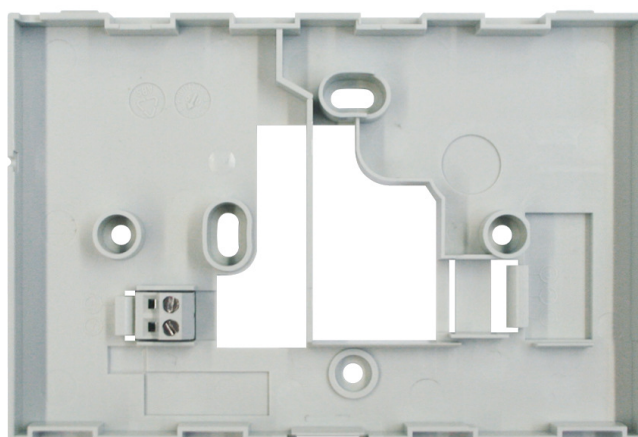

Fixation murale RAMSES top2 HF

N° de réf.: 9070605

theben

Accessoires

Montage et fixation

Description des fonctions

- Socle de montage mural des thermostats programmables RAMSES HF

Sous réserve de modifications ou d'erreurs

Pour plus d'informations, consulter: www.theben.fr/produit/9070605

Les données de charge sont déterminées avec des illuminants sélectionnés à titre d'exemple et sont donc des données typiques en raison du grand nombre de produits disponibles.