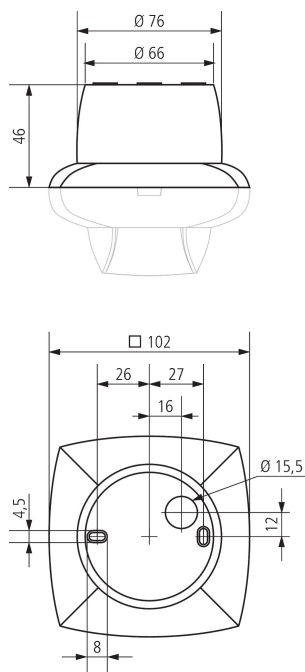

Plans d'encombrement

Sous réserve de modifications ou d'erreurs

Pour plus d'informations, consulter: www.theben.fr/produit/9070514

Les données de charge sont déterminées avec des illuminants sélectionnés à titre d'exemple et sont donc des données typiques en raison du grand nombre de produits disponibles.

15/03/2024

Page 1 de 1