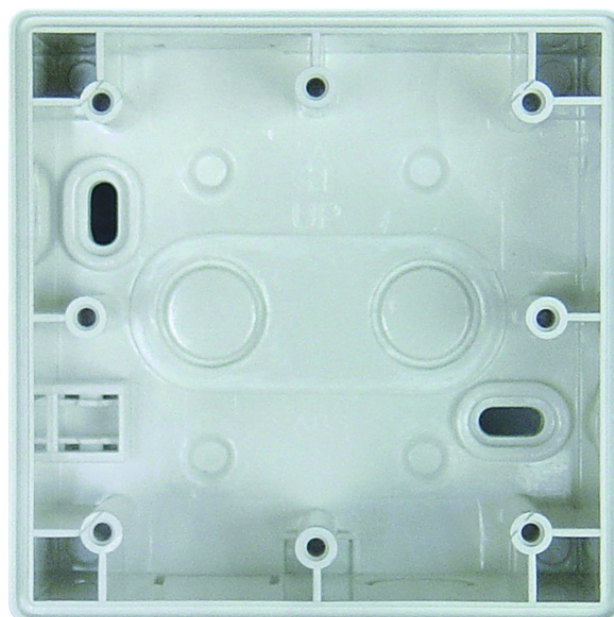

# Boîte Saillie LUXA 103-200

N° de réf.: 9070504

**theben**

## Accessoires

Matériel de montage détecteurs / projecteurs

## Description des fonctions

---

- Cadre pour montage en saillie du détecteur de présence/ de mouvement
- Convient pour theMura et LUXA 103-200

Sous réserve de modifications ou d'erreurs

Pour plus d'informations, consulter: [www.theben.fr/produit/9070504](http://www.theben.fr/produit/9070504)