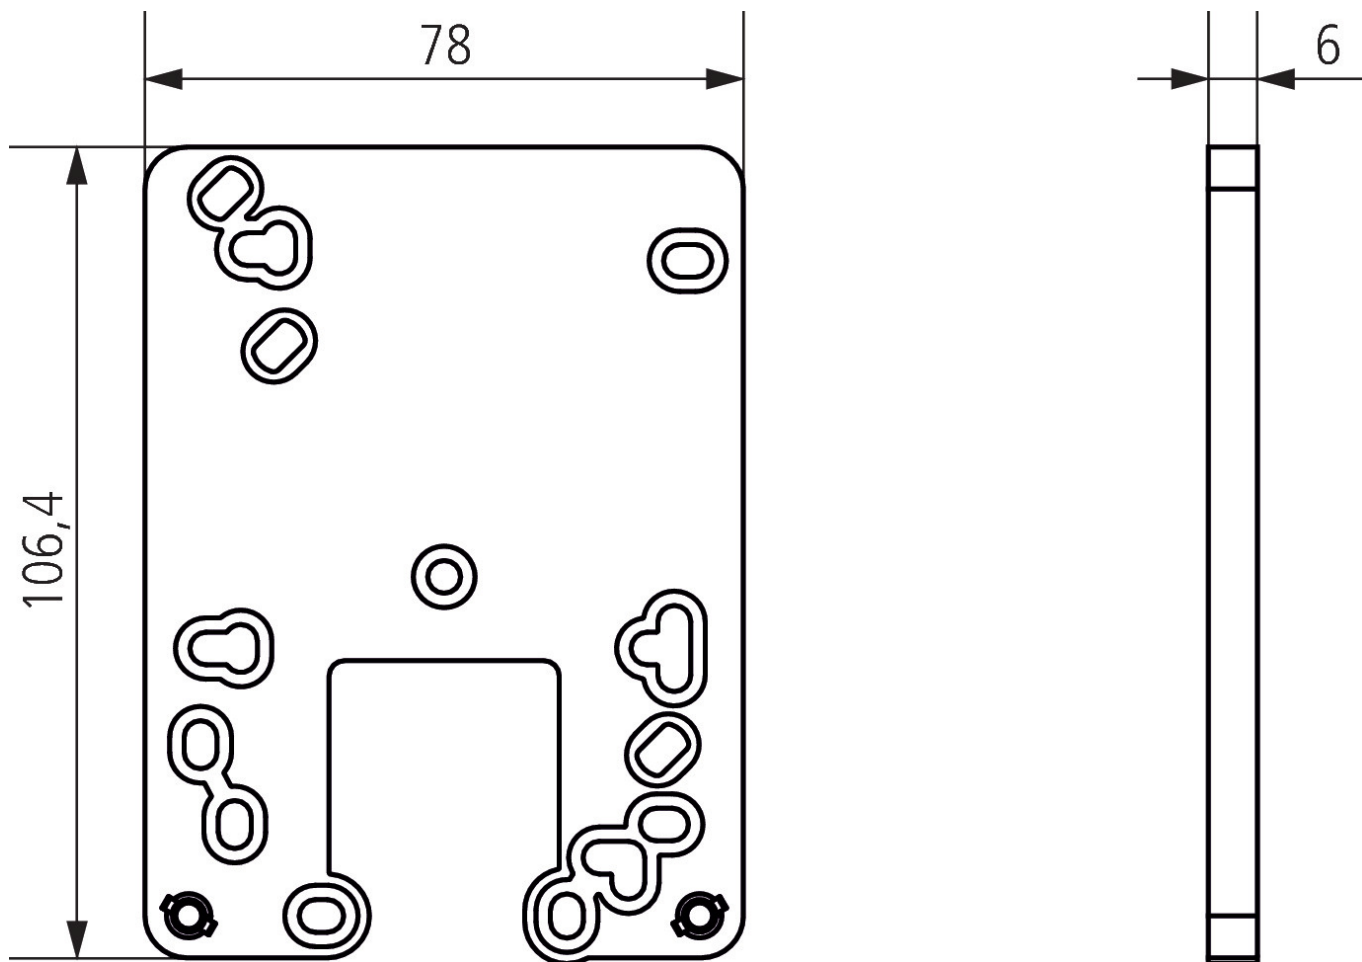

14/11/2024

Page 1 de 2

Plaque d'adaption LUNA star

N° de réf.: 9070486

theben

Plans d'encombrement

Sous réserve de modifications ou d'erreurs

Pour plus d'informations, consulter: www.theben.fr/produit/9070486