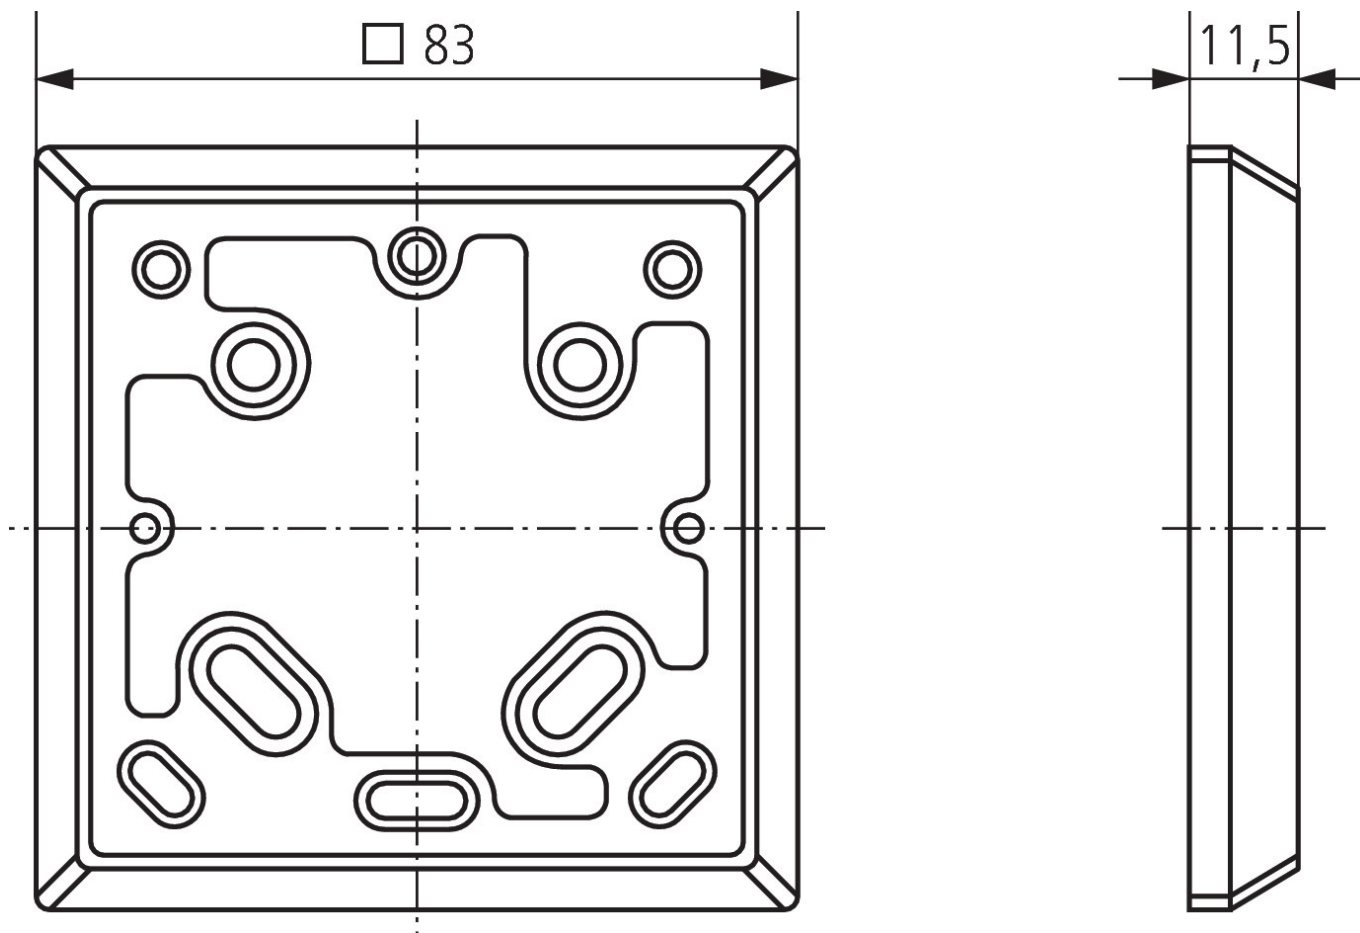

Plaque d'adaption RAMSES 70x

N° de réf.: 9070480

theben

Accessoires

Montage et fixation

Description des fonctions

- Plaque d'adaptation pour boîtier encastré 79 x 79 mm

Sous réserve de modifications ou d'erreurs

22/11/2024

Page 1 de 2

Plaque d'adaption RAMSES 70x

N° de réf.: 9070480

theben

Plans d'encombrement

Sous réserve de modifications ou d'erreurs

Pour plus d'informations, consulter: www.theben.fr/produit/9070480