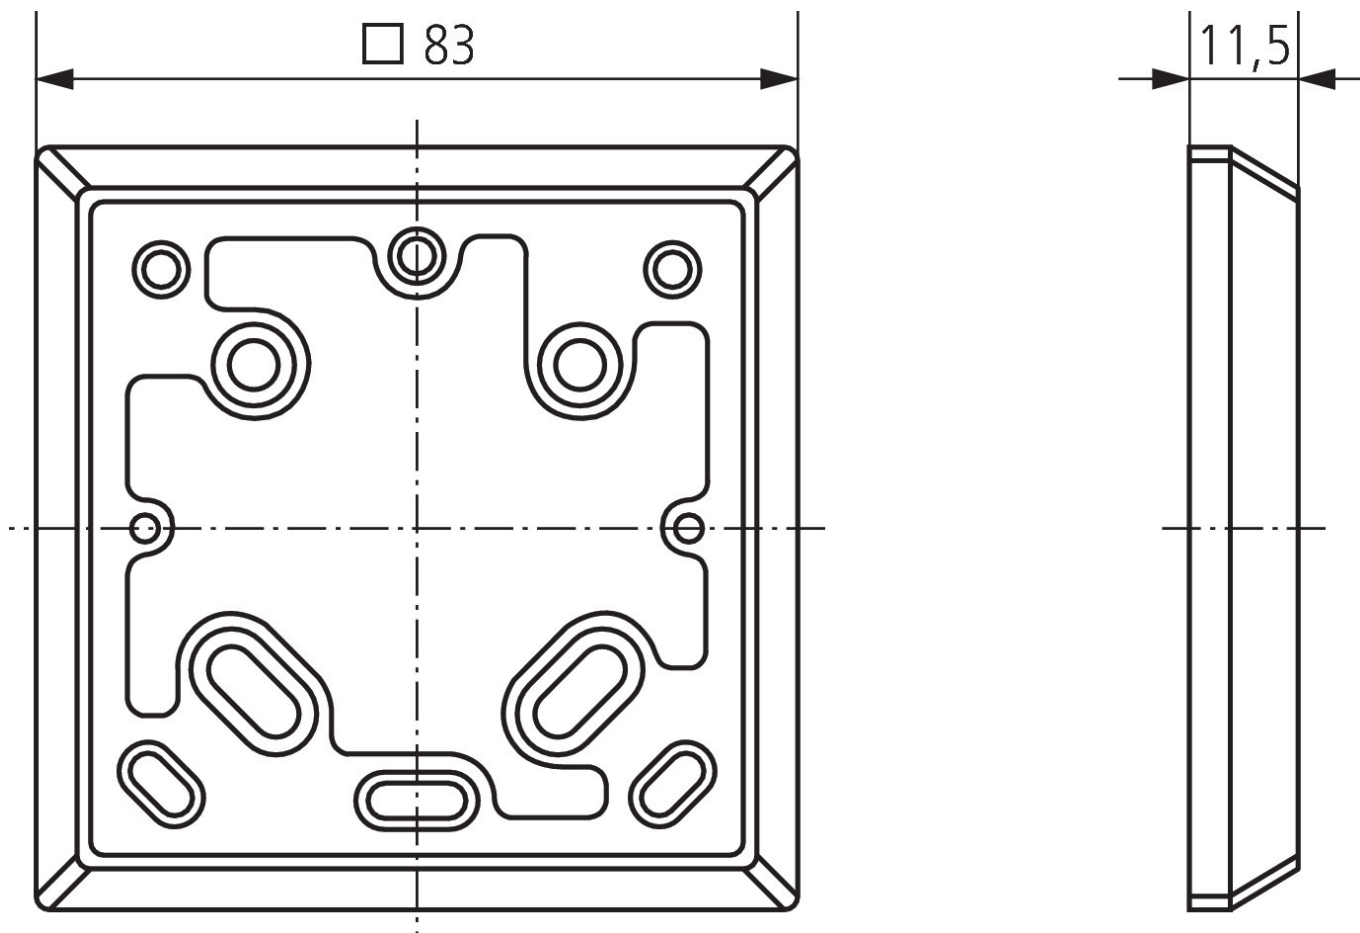

Plaque d'adaption RAMSES 70x

N° de réf.: 9070480

theben

Accessoires

Montage et fixation

Description des fonctions

- Plaque d'adaptation pour boîtier encastré 79 x 79 mm

Sous réserve de modifications ou d'erreurs

14/11/2024

Page 1 de 2

Plaque d'adaption RAMSES 70x

N° de réf.: 9070480

theben

Plans d'encombrement

Sous réserve de modifications ou d'erreurs

Pour plus d'informations, consulter: www.theben.fr/produit/9070480