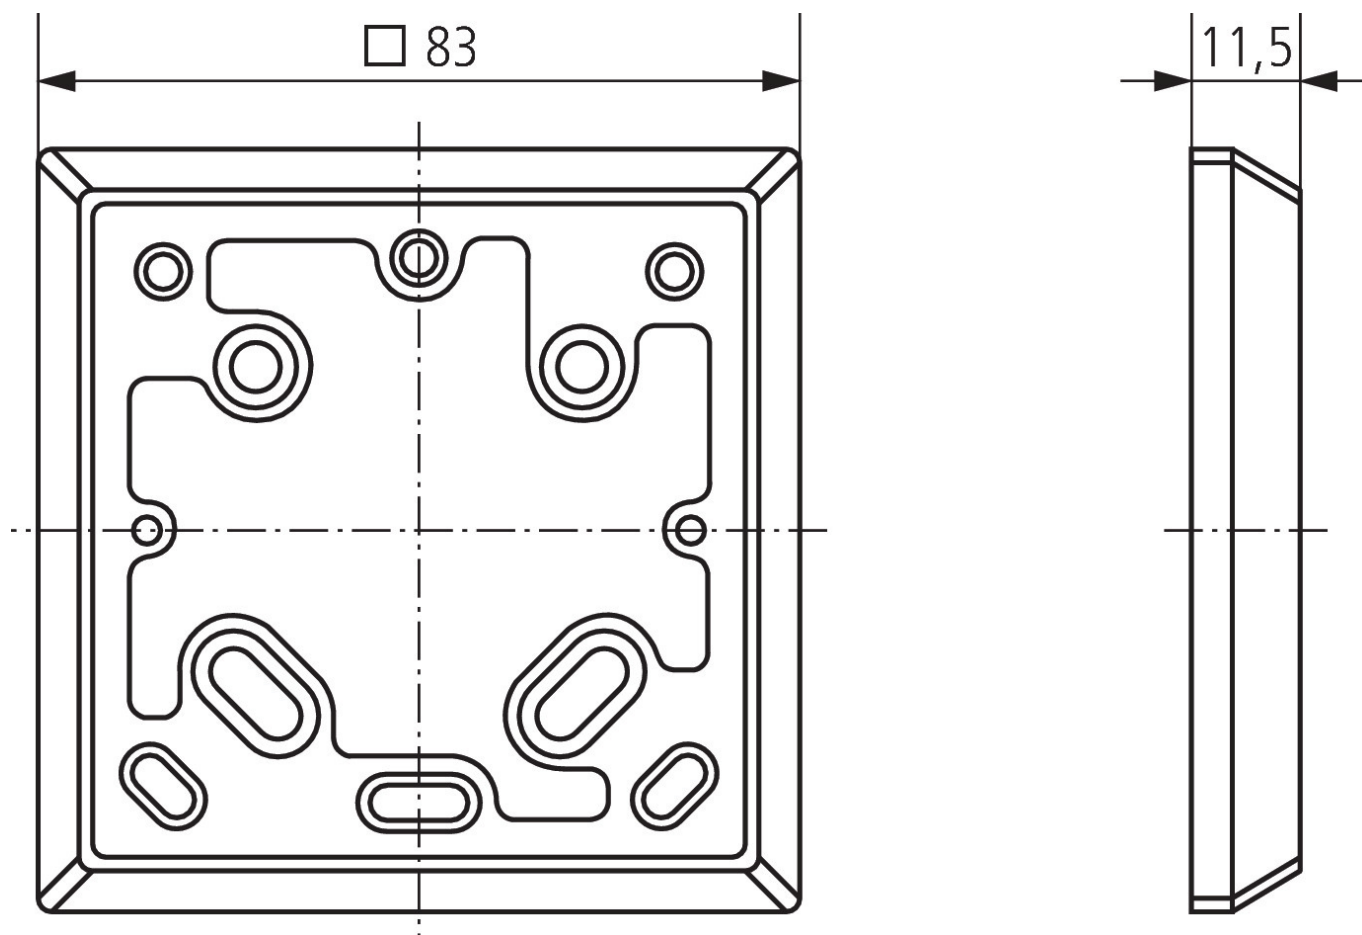

Plaque d'adaption RAMSES 70x

N° de réf.: 9070480

theben

Accessoires

Montage et fixation

Description des fonctions

- Plaque d'adaptation pour boîtier encastré 79 x 79 mm

Sous réserve de modifications ou d'erreurs

15/03/2024

Page 1 de 2

Plaque d'adaption RAMSES 70x

N° de réf.: 9070480

theben

Plans d'encombrement

Sous réserve de modifications ou d'erreurs

Pour plus d'informations, consulter: www.theben.fr/produit/9070480