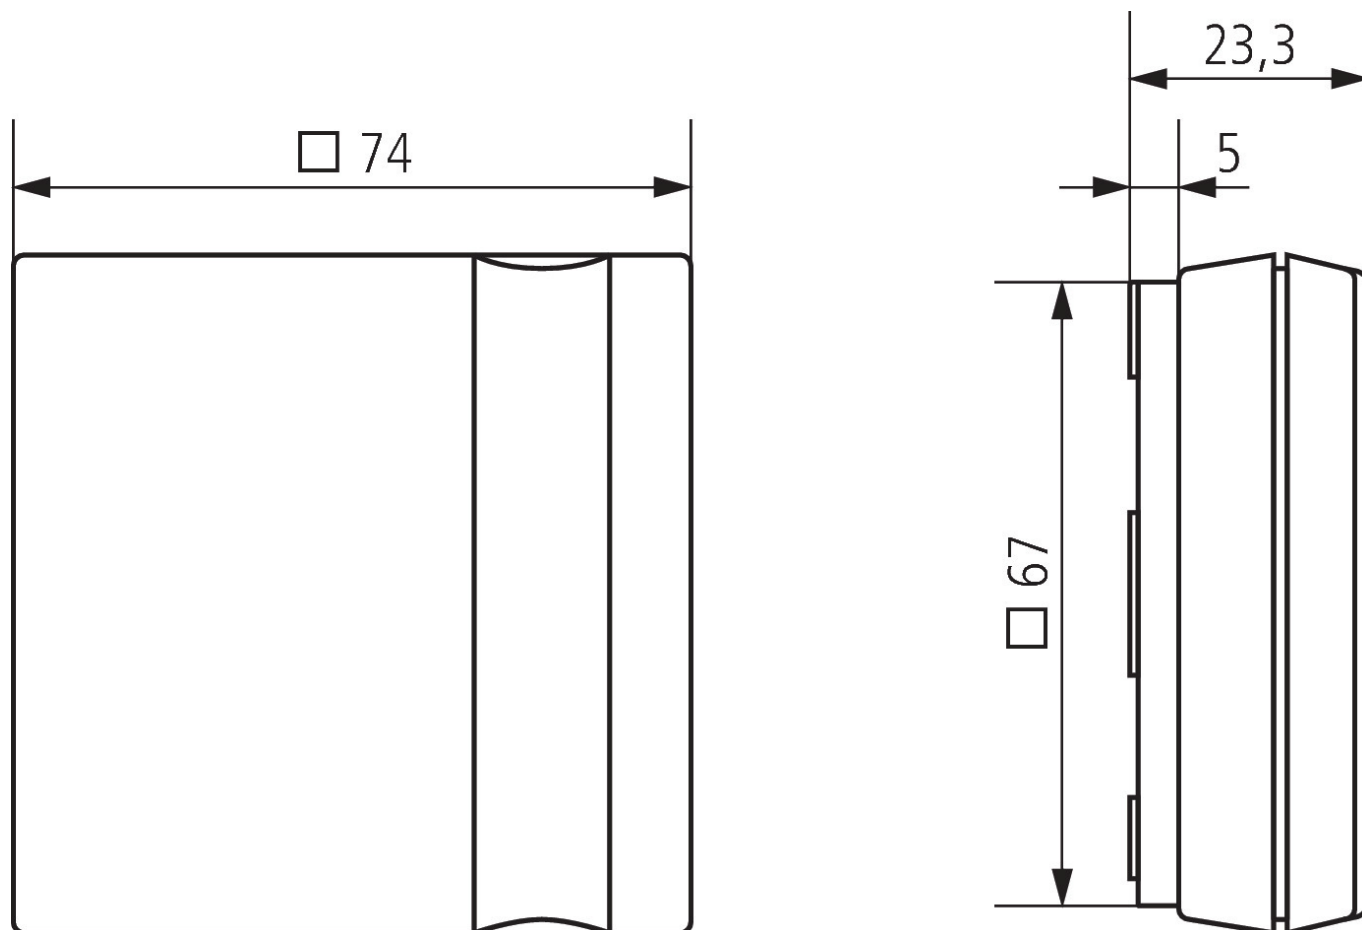

Sonde d'ambiance RAMSES IP 65

N° de réf.: 9070459

theben

Plans d'encombrement

Sous réserve de modifications ou d'erreurs

Pour plus d'informations, consulter: www.theben.fr/produit/9070459

Les données de charge sont déterminées avec des illuminants sélectionnés à titre d'exemple et sont donc des données typiques en raison du grand nombre de produits disponibles.

15/03/2024

Page 2 de 2