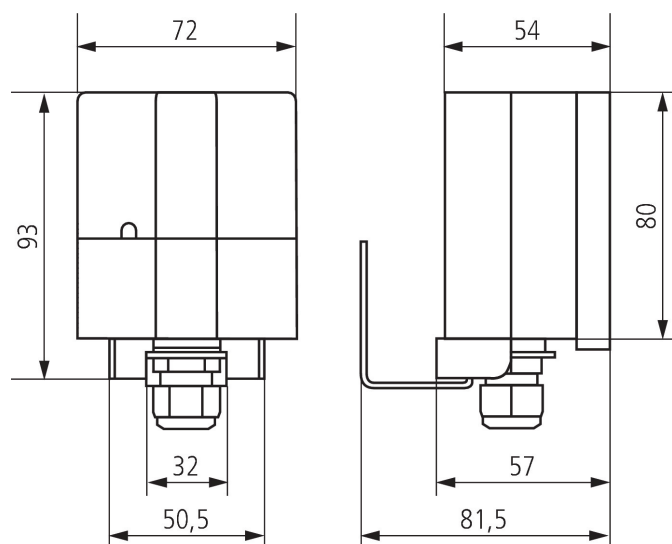

Plans d'encombrement

Sous réserve de modifications ou d'erreurs

Pour plus d'informations, consulter: www.theben.fr/produit/9070410

Les données de charge sont déterminées avec des illuminants sélectionnés à titre d'exemple et sont donc des données typiques en raison du grand nombre de produits disponibles.