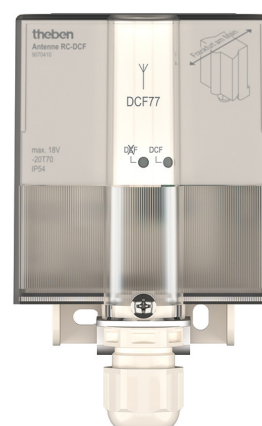

# Antenne RC-DCF

N° de réf.: 9070410

**theben**

Accessoires  
Contrôle du temps

## Description des fonctions

- Synchronisation horaire avec antenne DCF pour appareils top2 Afin de bénéficier d'une bonne réception, l'antenne ne doit pas être installée au sous-sol ou dans le coffret de distribution. Le raccordement s'effectue par l'intermédiaire d'un câble d'alimentation distinct non blindé bifilaire (100 m max.), grâce auquel jusqu'à 5 appareils Theben peuvent être raccordés. Toute inversion de polarité, court-circuit ou coupure du câble de l'antenne est signalé par une indication visuelle correspondante.