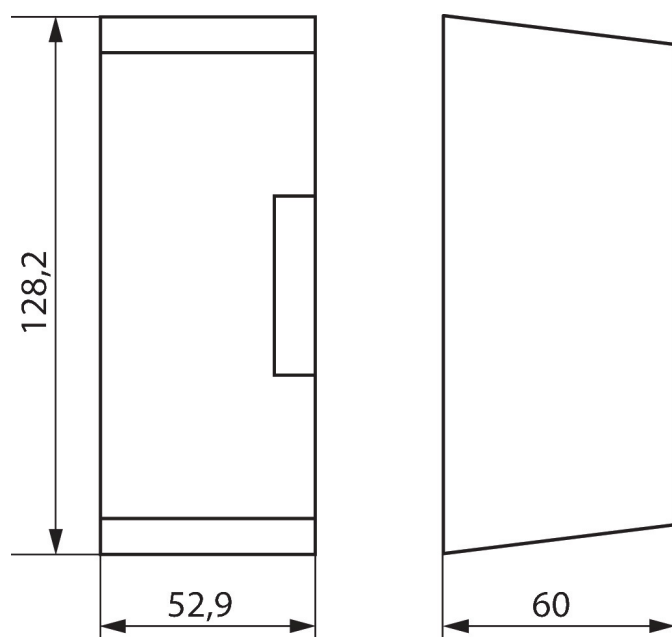

Cache-borne 35 mm

N° de réf.: 9070064

theben

Accessoires
Montage et fixation

Description des fonctions

- Kit de montage mural pour montage en saillie, plombable

Plans d'encombrement

Sous réserve de modifications ou d'erreurs

Pour plus d'informations, consulter: www.theben.fr/produit/9070064

Les données de charge sont déterminées avec des illuminants sélectionnés à titre d'exemple et sont donc des données typiques en raison du grand nombre de produits disponibles.