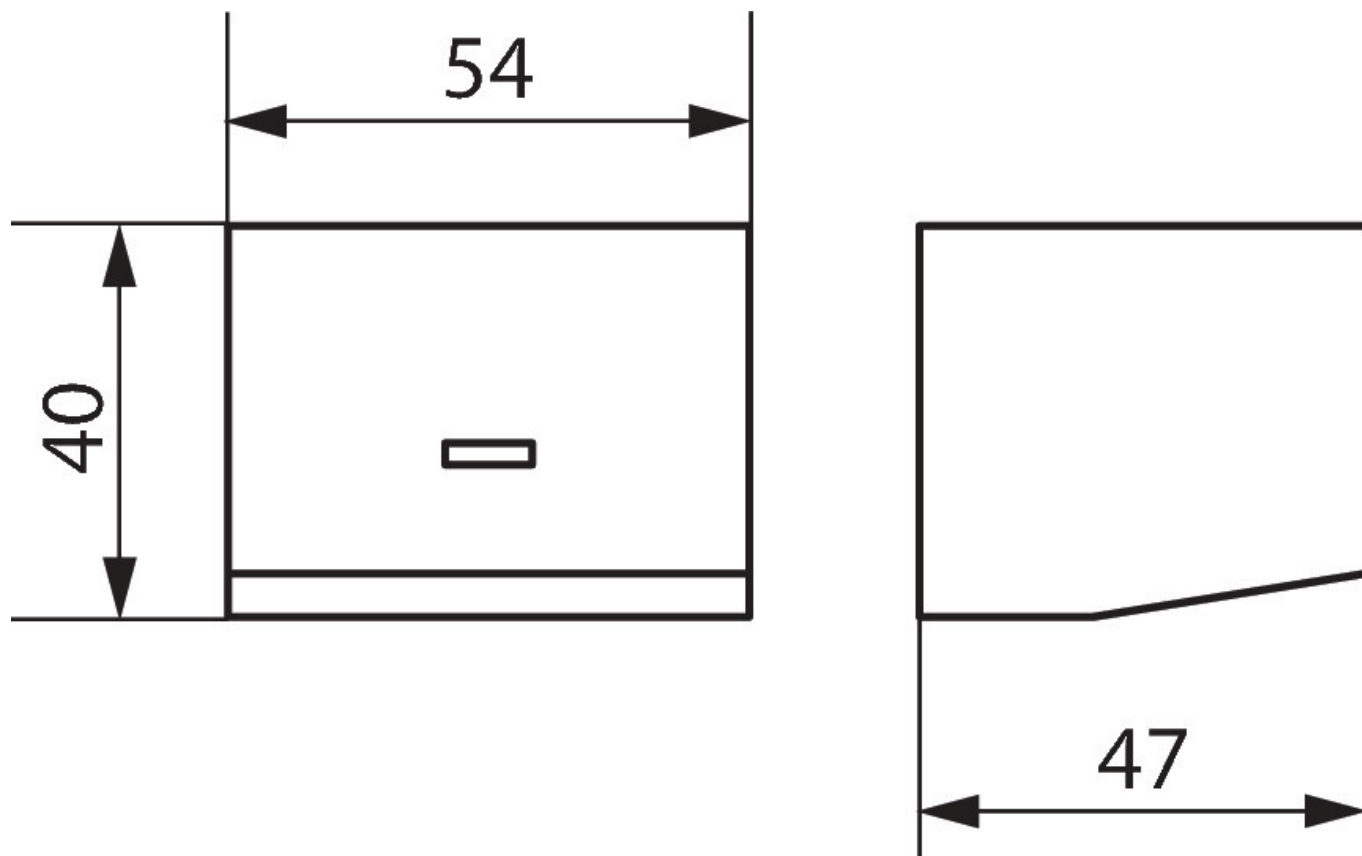

Cache-bornes 52,5 mm

N° de réf.: 9070061

theben

Plans d'encombrement

Sous réserve de modifications ou d'erreurs

Pour plus d'informations, consulter: www.theben.fr/produit/9070061

Les données de charge sont déterminées avec des illuminants sélectionnés à titre d'exemple et sont donc des données typiques en raison du grand nombre de produits disponibles.

14/11/2024

Page 2 de 2