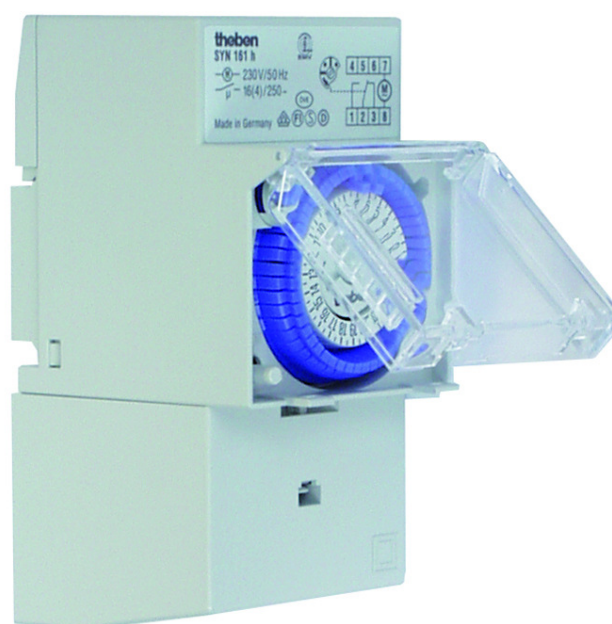

# Cache-bornes 52,5 mm

N° de réf.: 9070061

**theben**

Accessoires

Montage et fixation

## Description des fonctions

---

- Cache-bornes pour montage en saillie, plombable

Sous réserve de modifications ou d'erreurs

Pour plus d'informations, consulter: [www.theben.fr/produit/9070061](http://www.theben.fr/produit/9070061)

# Cache-bornes 52,5 mm

N° de réf.: 9070061

**theben**