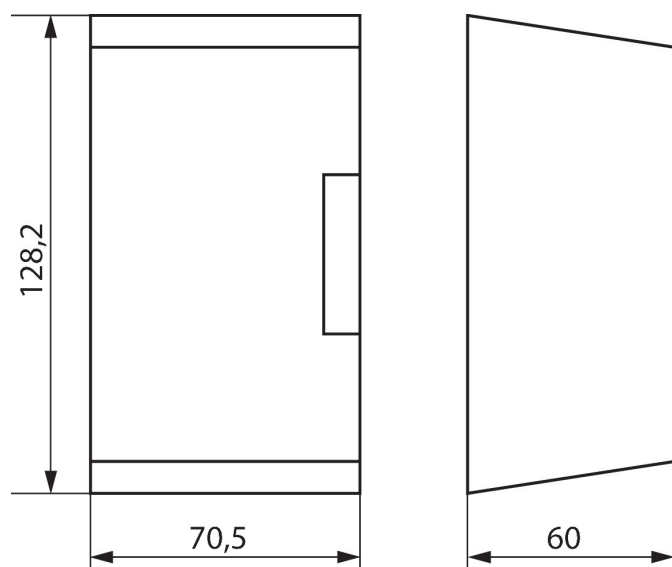

Cache-borne 52,5 mm

N° de réf.: 9070050

theben

Accessoires
Montage et fixation

Description des fonctions

- Kit de montage mural pour montage en saillie, plombable

Plans d'encombrement

Sous réserve de modifications ou d'erreurs

Pour plus d'informations, consulter: www.theben.fr/produit/9070050

Les données de charge sont déterminées avec des illuminants sélectionnés à titre d'exemple et sont donc des données typiques en raison du grand nombre de produits disponibles.