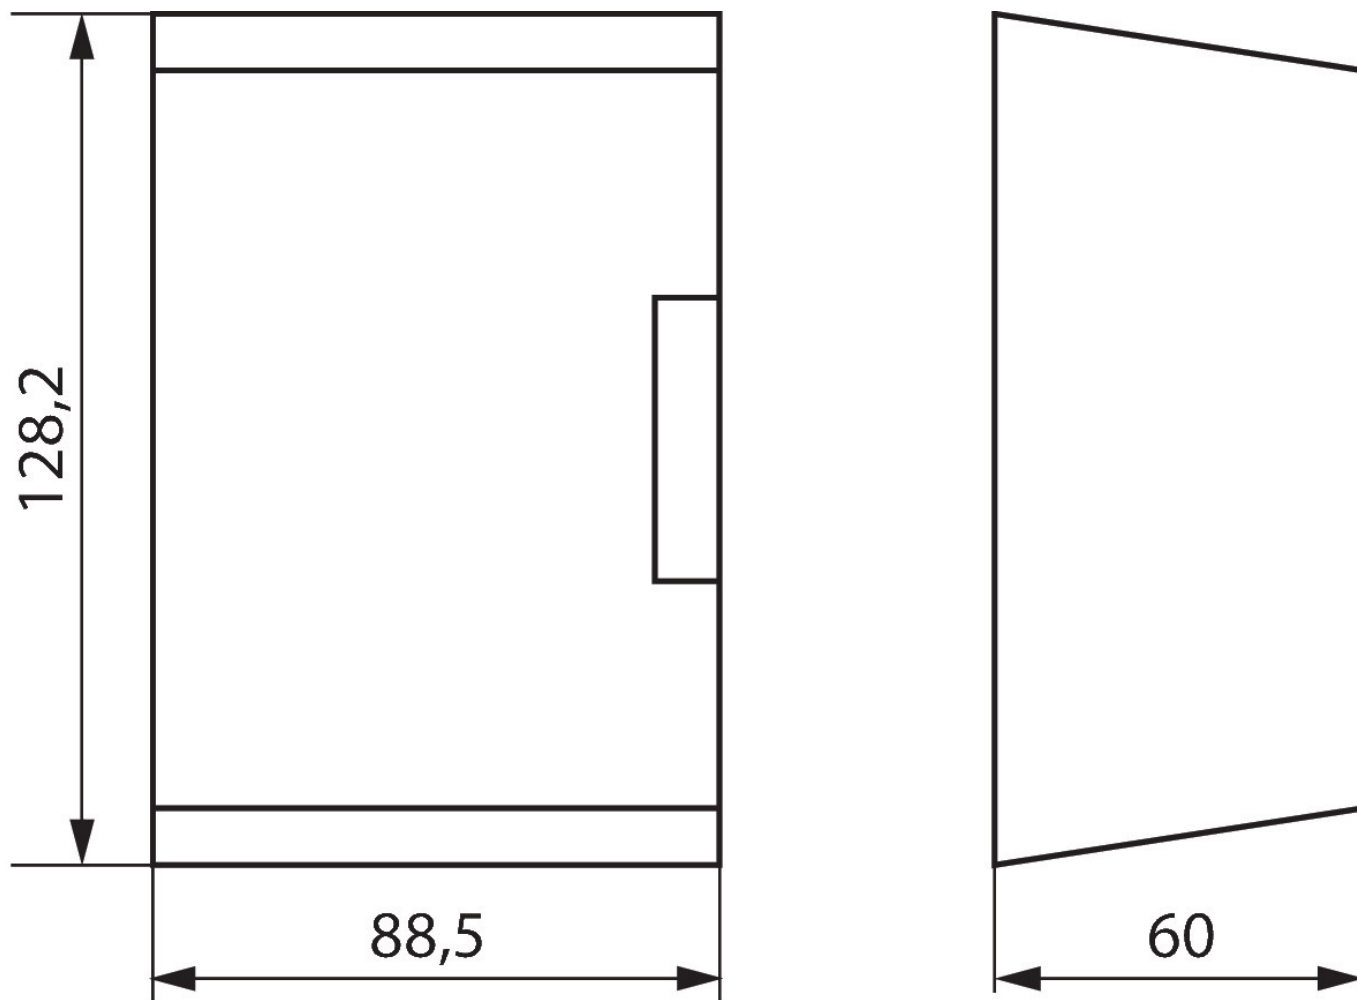

15/03/2024

Page 1 de 2

Cache-borne 70 mm

N° de réf.: 9070049

theben

Plans d'encombrement

Sous réserve de modifications ou d'erreurs

Pour plus d'informations, consulter: www.theben.fr/produit/9070049

Les données de charge sont déterminées avec des illuminants sélectionnés à titre d'exemple et sont donc des données typiques en raison du grand nombre de produits disponibles.