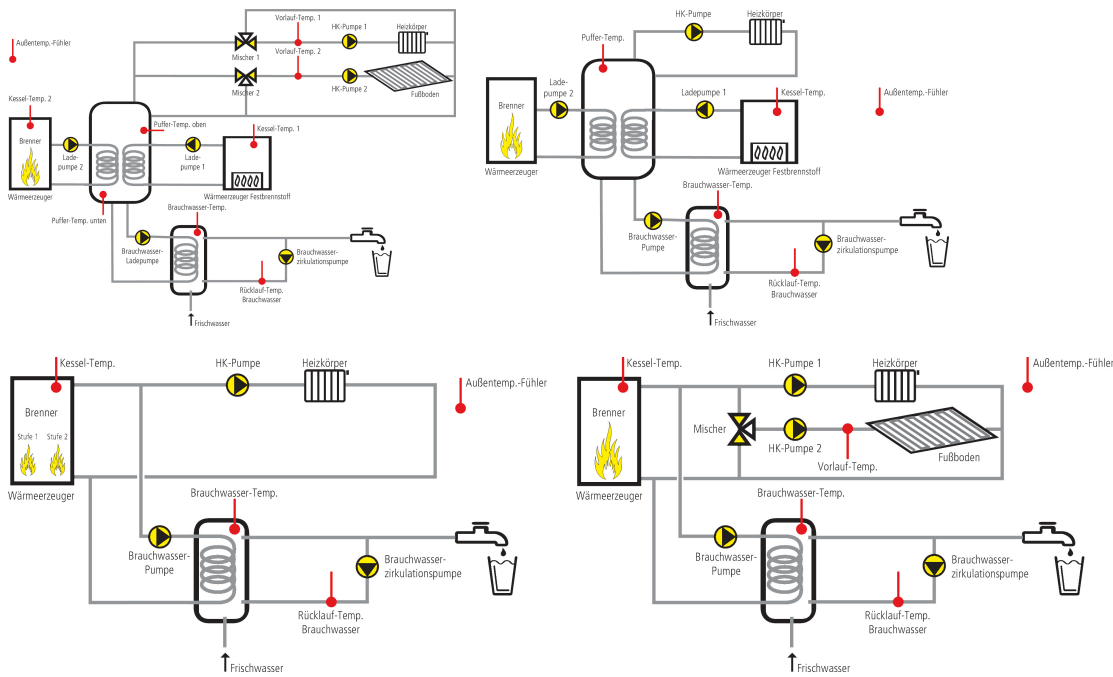

RAMSES 856 top2 OT

N° de réf.: 8569132

Caractéristiques techniques

RAMSES 856 top2 OT		RAMSES 856 top2 OT	
Tension d'alimentation	230 V CA	Nombre d'emplacements de mémoire	42 , max. 24 par programme
Fréquence	50 Hz	Hystérésis de commutation	±2 - ±20 K
Type de contact	Contact à fermeture	Durée de fonctionnement du mélangeur	2 - 10 min
Type de montage	Montage mural	Adapté à la TBTS	Non
Puissance de commutation	5 x 5 (1) A Relais, 2 x 1 (1) A Relais ( )	Types de régulation	2 ou 3 points
Plage de réglage de la température	6°C ... 30°C	Mode opératoire	Type 1 B selon EN 60730-1
Plage de réglage hors gel	6°C ... 15°C	Réserve de mémoire	4 Heures
Limitation de la température de départ	40°C ... 90°C	Consommation stand-by	~1,1 W
Type de raccordement	2 conducteurs (BUS)	Indice de protection	IP 20
Programme	Programme hebdomadaire, Programme journalier	Classe de protection	II selon EN 60 730-1

Schémas de raccordement

Sous réserve de modifications ou d'erreurs

Pour plus d'informations, consulter: www.theben.fr/produit/8569132

Les données de charge sont déterminées avec des illuminants sélectionnés à titre d'exemple et sont donc des données typiques en raison du grand nombre de produits disponibles.