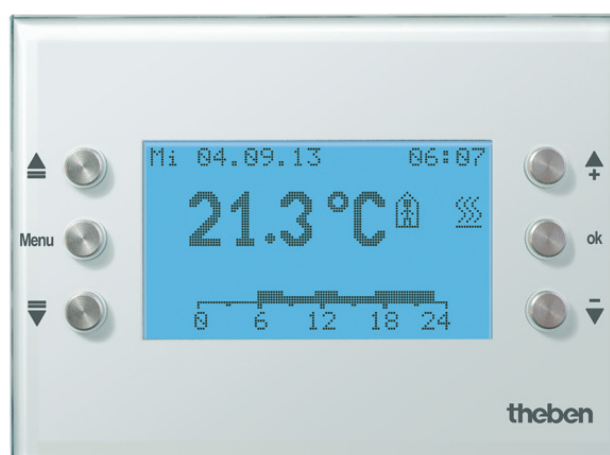

VARIA 826 S WH KNX

N° de réf.: 8269210

KNX

Régulation de chauffage

Description des fonctions

- Écran multifonction avec régulateur de température ambiante
- Paramétrable, pour l'affichage et la commande de diverses fonctions, dont les scénarios d'éclairage ou les systèmes de protection solaire
- Pour la commande et la régulation de divers dispositifs, dont le chauffage, les ventilo-convecteurs, les climatiseurs
- Écran rétroéclairé et horloge programmable intégrée
- Jusqu'à 7 pages d'affichage différentes
- Passage automatique à l'heure d'été/hiver avec réserve de marche
- Commande jusqu'à 8 pièces grâce à des profils de température personnalisés
- Horloge programmable hebdomadaire dotée de 8 canaux avec jusqu'à 3 états différents, par ex. pour la lumière, les volets roulants, le ventilateur etc.
- 3 programmes de chauffage
- Régulation continue ou tout-ou-rien au choix
- Modes de fonctionnement : confort, éco, nuit, hors gel
- Les données météorologiques de la station météorologique Theben peuvent être visualisées.
- Programmation libre via ETS sans « plug-in »
- Montage sur boîtier encastré

Caractéristiques techniques

VARIA 826 S WH KNX	
Tension de service KNX	Tension du bus, ≤ 15 mA (<10 mA sans bouton lumineux)
Tension d'alimentation	50 Hz
Fréquence	50 Hz
Type de montage	Encastré dans le mur
Type de raccordement	Borne de BUS KNX
Réserve de mémoire	1,5 Années

VARIA 826 S WH KNX	
Affichage	Display mit 132 x 72 Punkten (8 Zeilen mit unterschiedlichen Funktionen) z.B. Überschrift, Schalten, Dimmen, %-Wert, Jalousie/Rollladen, Heizung/Klima/Lüftung, Zählwert, Temperatur, 2 Byte Wert, 8/16 Bit Zählwert usw.), LCD avec rétroéclairage blanc, dimmable
Couleur	Façade en verre blanche
Température ambiante	0°C ... 45°C