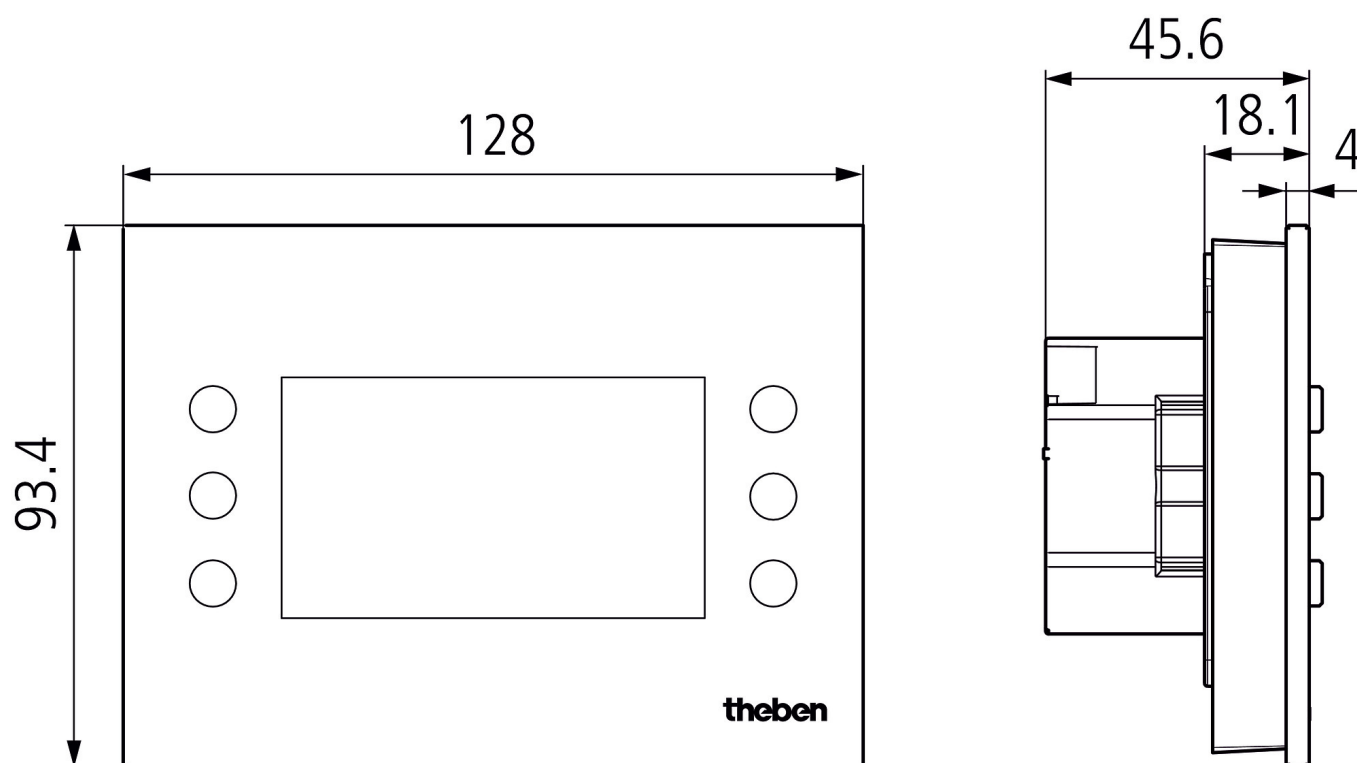

14/11/2024

Page 1 de 2

VARIA 826 S WH KNX

N° de réf.: 8269210

Caractéristiques techniques

VARIA 826 S WH KNX	
Indice de protection	IP 20
Classe de protection	II selon EN 60 730-1

Plans d'encombrement

Sous réserve de modifications ou d'erreurs