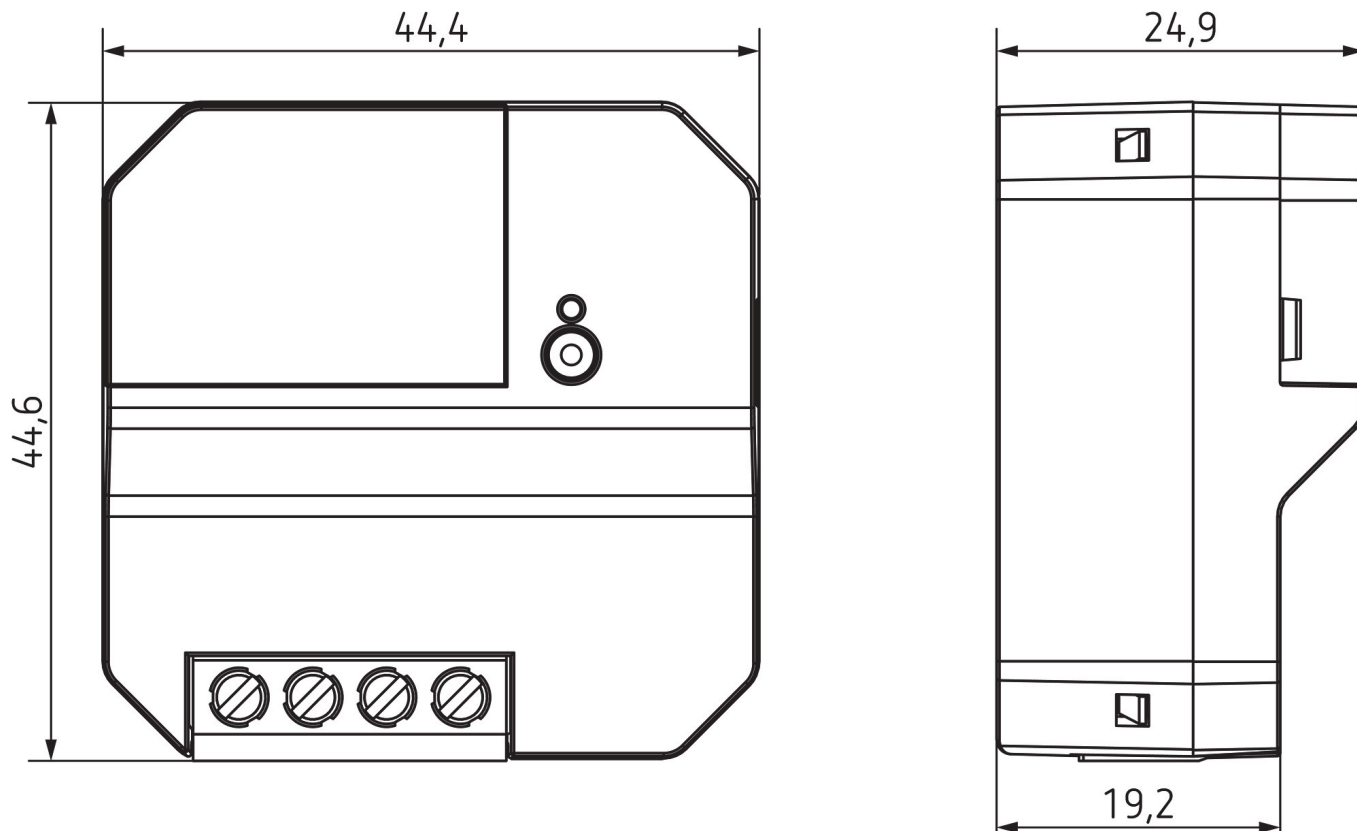

RAMSES 814 BLE UP

N° de réf.: 8140150

theben

Plans d'encombrement

Accessoires

Sonde de dalle

N° de réf.: 9070321