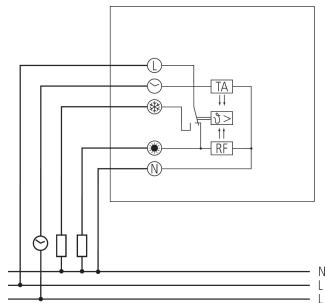

Sous réserve de modifications ou d'erreurs

Pour plus d'informations, consulter: www.theben.fr/produit/7480131

Les données de charge sont déterminées avec des illuminants sélectionnés à titre d'exemple et sont donc des données typiques en raison du grand nombre de produits disponibles.

RAMSES 748 RA

N° de réf.: 7480131

theben

Schémas de raccordement

Accessoires

Servomoteur ALPHA 5 230 V

N° de réf.: 9070441

Sous réserve de modifications ou d'erreurs