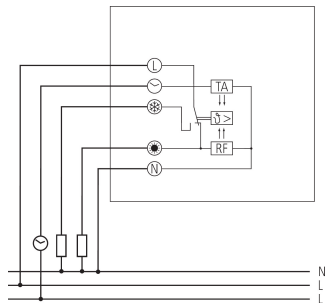

RAMSES 748 RA

N° de réf.: 7480131

Régulation de chauffage
Thermostats d'ambiance

Description des fonctions

- Inverseur pour chauffage ou climatisation
- Avec cadre, pièce centrale et bouton de réglage
- Régulateur de température ambiante avec réduction thermique
- Réglage avec limitation mécanique ou blocage
- Grâce au cadre adaptateur du fabricant de commutateurs, la pièce centrale s'intègre dans la majorité des cadres.
- Régulateur idéal pour les bâtiments neufs et la rénovation de bâtiments existants

Sous réserve de modifications ou d'erreurs

Pour plus d'informations, consulter: www.theben.fr/produit/7480131

Les données de charge sont déterminées avec des illuminants sélectionnés à titre d'exemple et sont donc des données typiques en raison du grand nombre de produits disponibles.

RAMSES 748 RA

N° de réf.: 7480131

theben

Schémas de raccordement

Accessoires

Servomoteur ALPHA 5 230 V

N° de réf.: 9070441

Sous réserve de modifications ou d'erreurs