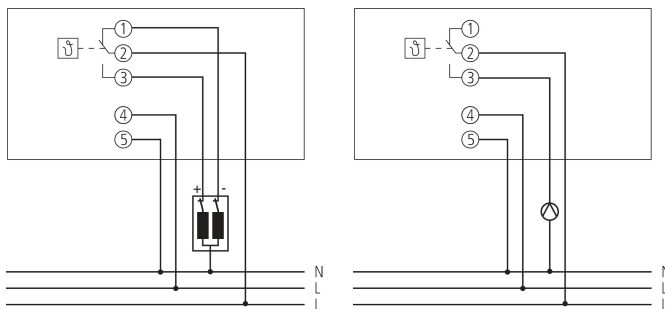

Schémas de raccordement

Sous réserve de modifications ou d'erreurs

Pour plus d'informations, consulter: www.theben.fr/produit/7220801

Les données de charge sont déterminées avec des illuminants sélectionnés à titre d'exemple et sont donc des données typiques en raison du grand nombre de produits disponibles.