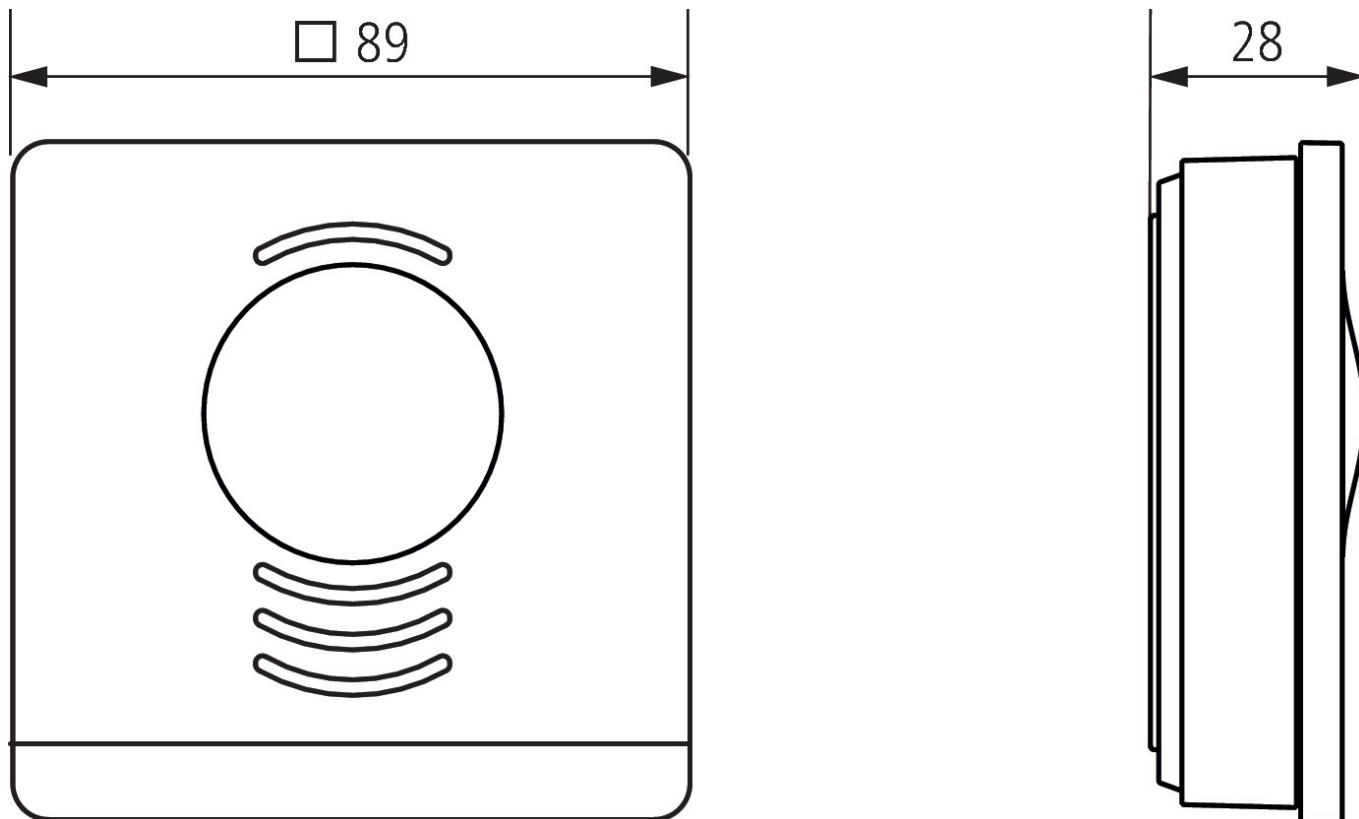

AMUN 716 CO2 Monitor

N° de réf.: 7169100

theben

Plans d'encombrement

Sous réserve de modifications ou d'erreurs

Pour plus d'informations, consulter: www.theben.fr/produit/7169100

Les données de charge sont déterminées avec des illuminants sélectionnés à titre d'exemple et sont donc des données typiques en raison du grand nombre de produits disponibles.

14/11/2024

Page 2 de 2