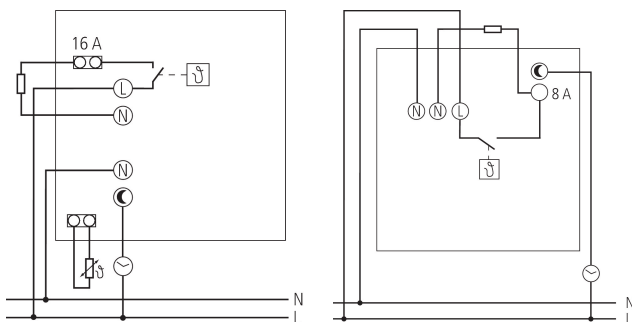

Schémas de raccordement

Sous réserve de modifications ou d'erreurs

Pour plus d'informations, consulter: www.theben.fr/produit/7140016

Les données de charge sont déterminées avec des illuminants sélectionnés à titre d'exemple et sont donc des données typiques en raison du grand nombre de produits disponibles.