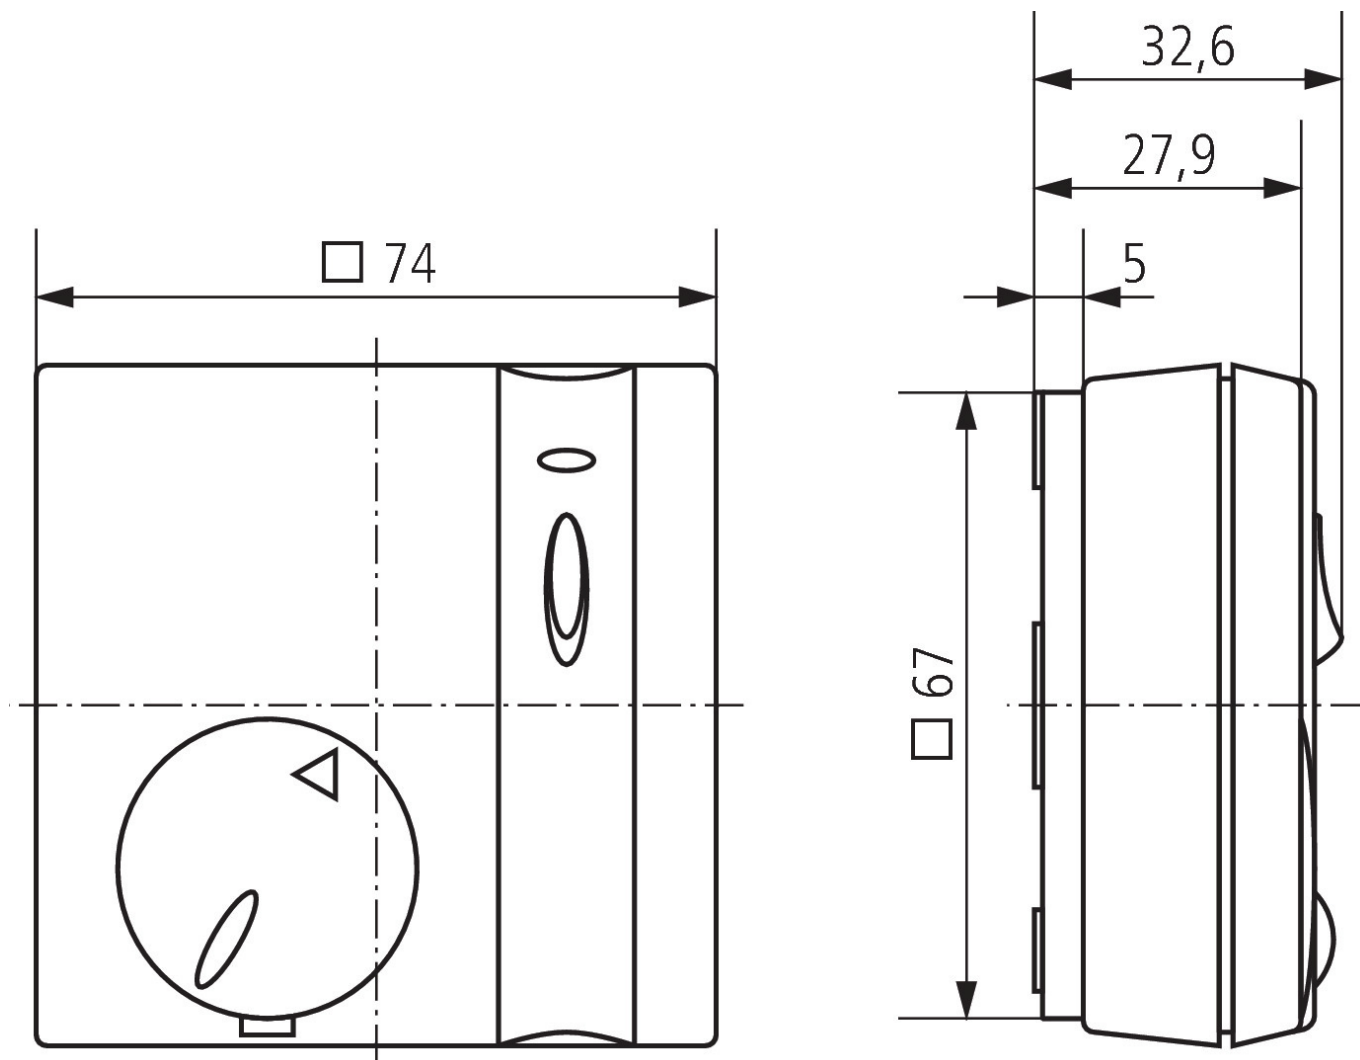

RAMSES 714 A

N° de réf.: 7140016

theben

Plans d'encombrement

Accessoires

Plaque d'adaption RAMSES 714
N° de réf.: 9070212

Servomoteur ALPHA 5 230 V
N° de réf.: 9070441