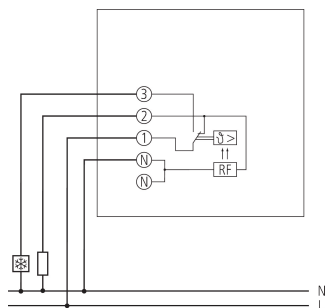

RAMSES 708

N° de réf.: 7080001

theben

Schémas de raccordement

Plans d'encombrement

Sous réserve de modifications ou d'erreurs

Pour plus d'informations, consulter: www.theben.fr/produit/7080001

Les données de charge sont déterminées avec des illuminants sélectionnés à titre d'exemple et sont donc des données typiques en raison du grand nombre de produits disponibles.