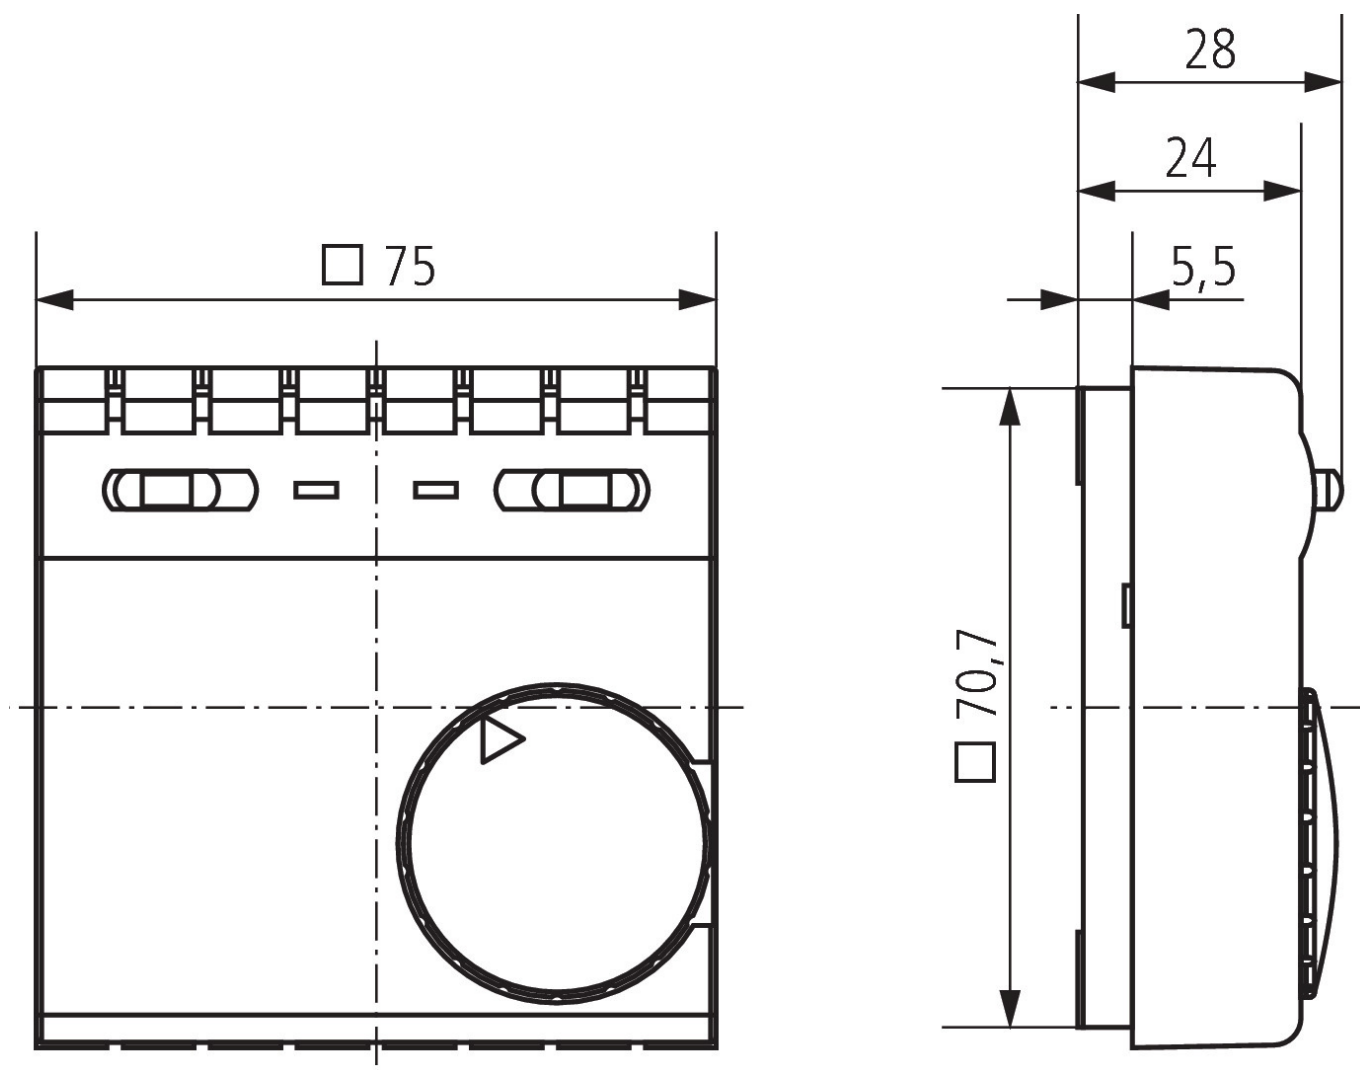

RAMSES 708

N° de réf.: 7080001

theben

Schémas de raccordement

Plans d'encombrement

Sous réserve de modifications ou d'erreurs

Pour plus d'informations, consulter: www.theben.fr/produit/7080001

Les données de charge sont déterminées avec des illuminants sélectionnés à titre d'exemple et sont donc des données typiques en raison du grand nombre de produits disponibles.