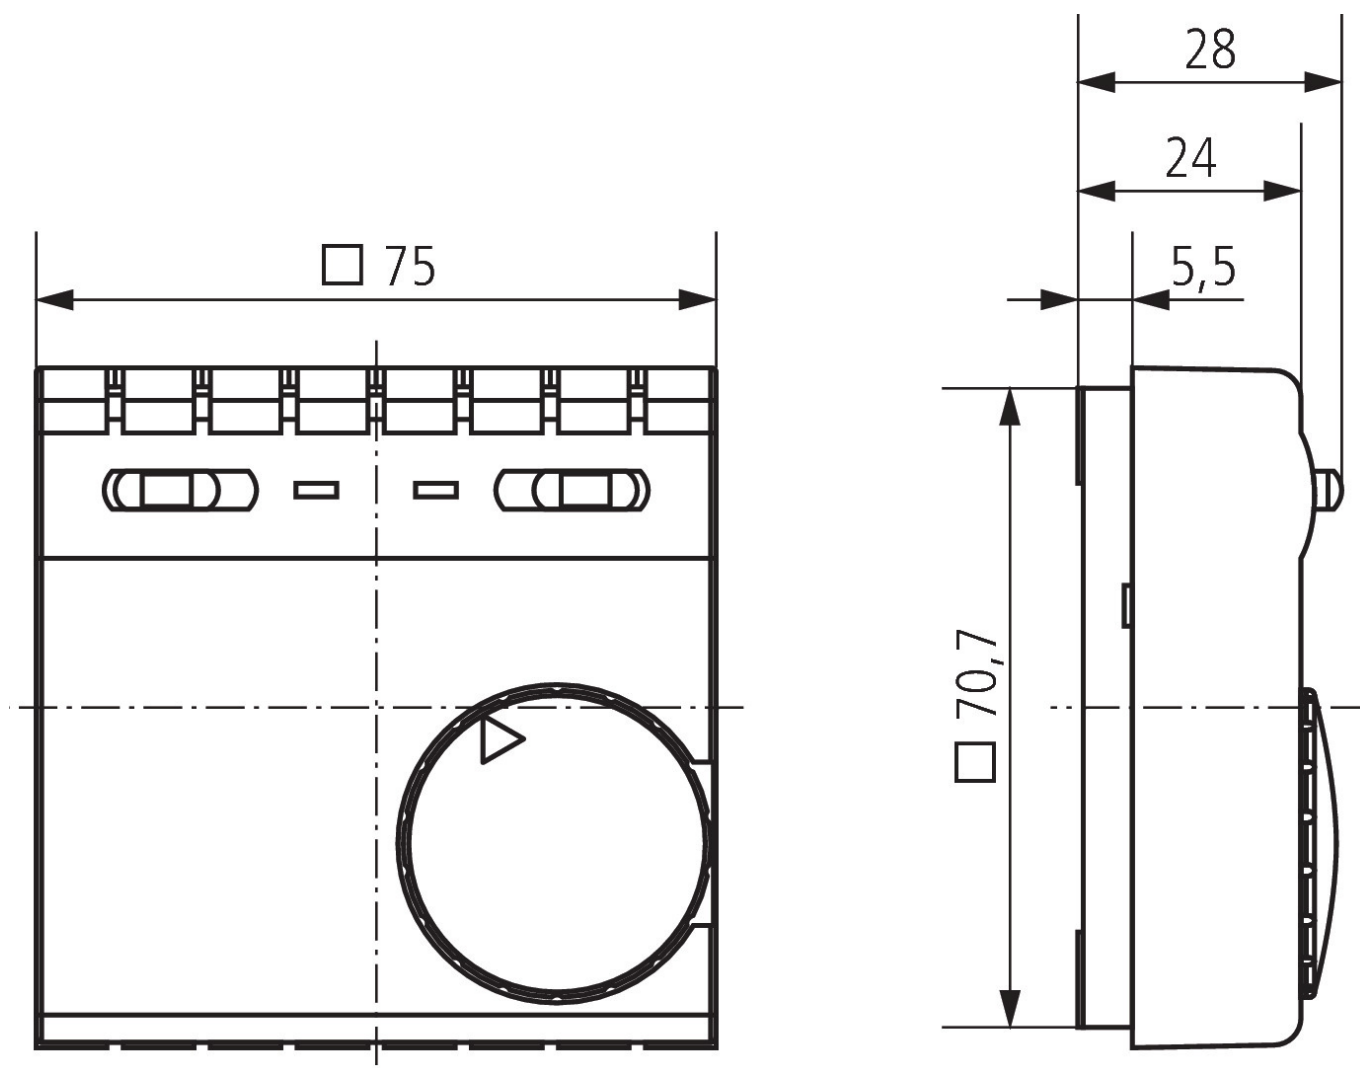

14/11/2024
Page 1 de 3

RAMSES 707

N° de réf.: 7070001

theben

Schémas de raccordement

Plans d'encombrement

Sous réserve de modifications ou d'erreurs

Pour plus d'informations, consulter: www.theben.fr/produit/7070001