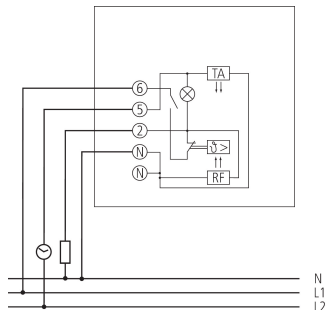

RAMSES 706	
Précision de réglage	env. 1 K, réduction thermique
Norme de contrôle	VDE
Couleur	Blanc
Type de montage	Montage mural
Indice de protection	IP 30
Classe de protection	II selon EN 60 730-1

Sous réserve de modifications ou d'erreurs

Pour plus d'informations, consulter: www.theben.fr/produit/7060001

Les données de charge sont déterminées avec des illuminants sélectionnés à titre d'exemple et sont donc des données typiques en raison du grand nombre de produits disponibles.

RAMSES 706

N° de réf.: 7060001

theben

Schémas de raccordement

Plans d'encombrement

Sous réserve de modifications ou d'erreurs

Pour plus d'informations, consulter: www.theben.fr/produit/7060001

Les données de charge sont déterminées avec des illuminants sélectionnés à titre d'exemple et sont donc des données typiques en raison du grand nombre de produits disponibles.