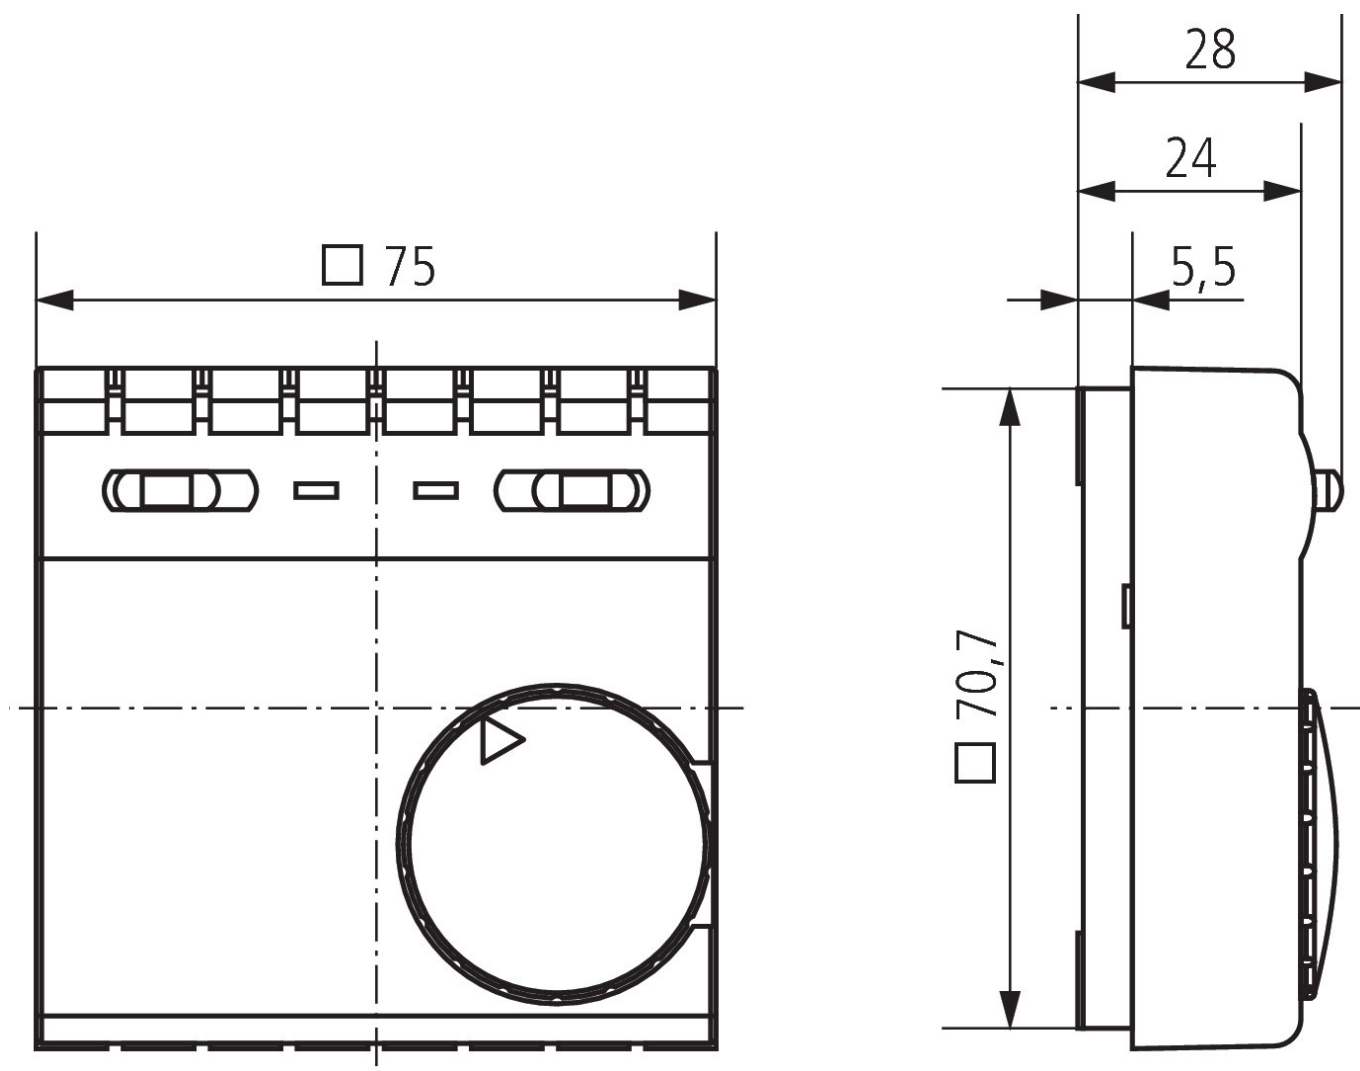

RAMSES 706

N° de réf.: 7060001

theben

Schémas de raccordement

Plans d'encombrement

Sous réserve de modifications ou d'erreurs

Pour plus d'informations, consulter: www.theben.fr/produit/7060001

Les données de charge sont déterminées avec des illuminants sélectionnés à titre d'exemple et sont donc des données typiques en raison du grand nombre de produits disponibles.