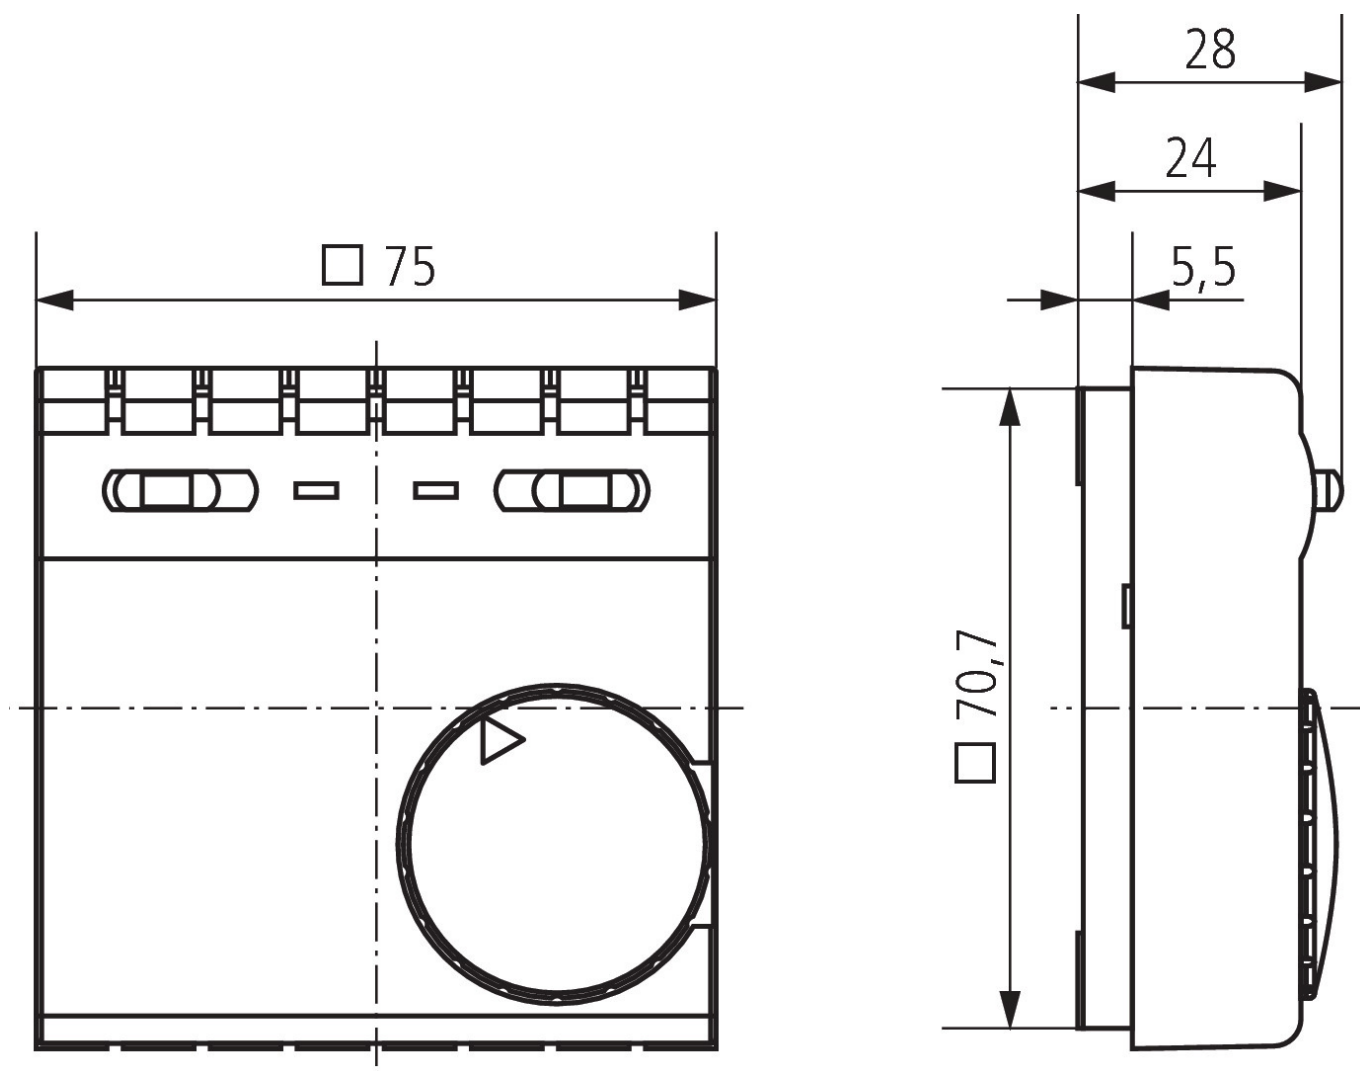

RAMSES 705

N° de réf.: 7050001

theben

Schémas de raccordement

Plans d'encombrement

Sous réserve de modifications ou d'erreurs

Pour plus d'informations, consulter: www.theben.fr/produit/7050001

Les données de charge sont déterminées avec des illuminants sélectionnés à titre d'exemple et sont donc des données typiques en raison du grand nombre de produits disponibles.