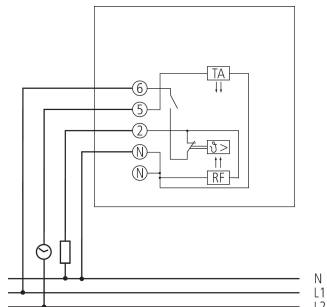

Pour plus d'informations, consulter: www.theben.fr/produit/7050001

Les données de charge sont déterminées avec des illuminants sélectionnés à titre d'exemple et sont donc des données typiques en raison du grand nombre de produits disponibles.

RAMSES 705

N° de réf.: 7050001

theben

Schémas de raccordement

Plans d'encombrement

Sous réserve de modifications ou d'erreurs

Pour plus d'informations, consulter: www.theben.fr/produit/7050001

Les données de charge sont déterminées avec des illuminants sélectionnés à titre d'exemple et sont donc des données typiques en raison du grand nombre de produits disponibles.