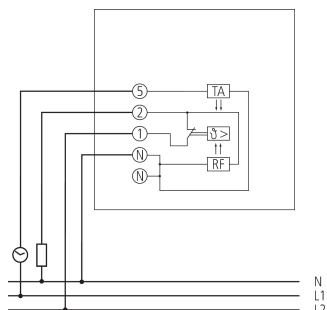

Pour plus d'informations, consulter: www.theben.fr/produit/7030001

Les données de charge sont déterminées avec des illuminants sélectionnés à titre d'exemple et sont donc des données typiques en raison du grand nombre de produits disponibles.

RAMSES 703

N° de réf.: 7030001

theben

Schémas de raccordement

Plans d'encombrement

Sous réserve de modifications ou d'erreurs

Pour plus d'informations, consulter: www.theben.fr/produit/7030001

Les données de charge sont déterminées avec des illuminants sélectionnés à titre d'exemple et sont donc des données typiques en raison du grand nombre de produits disponibles.