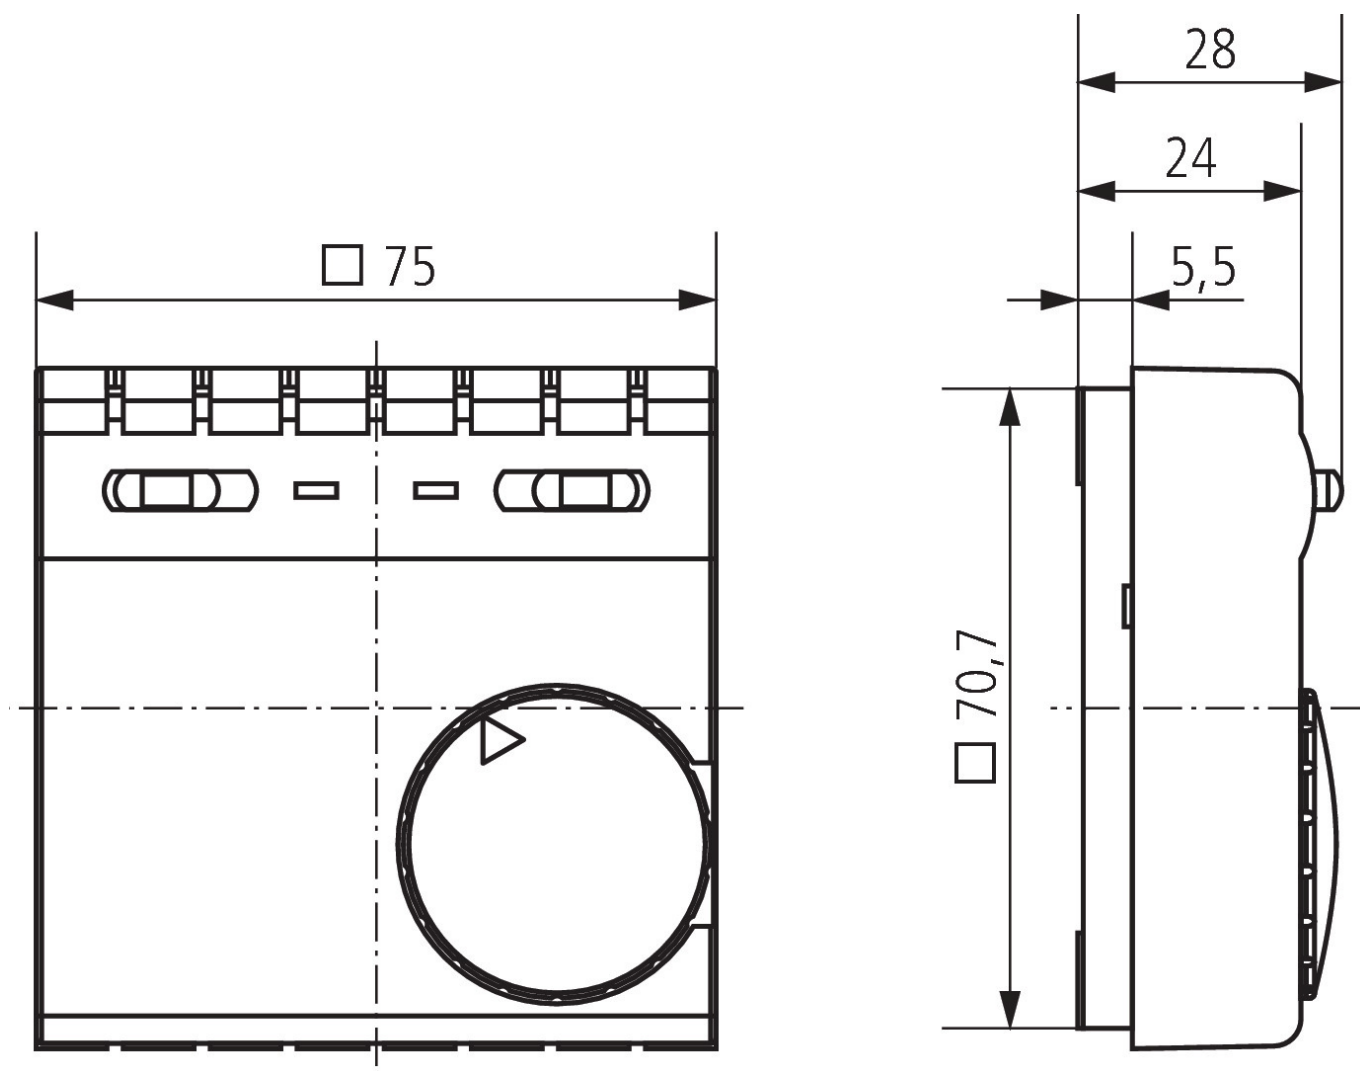

RAMSES 703

N° de réf.: 7030001

theben

Schémas de raccordement

Plans d'encombrement

Sous réserve de modifications ou d'erreurs

Pour plus d'informations, consulter: www.theben.fr/produit/7030001

Les données de charge sont déterminées avec des illuminants sélectionnés à titre d'exemple et sont donc des données typiques en raison du grand nombre de produits disponibles.