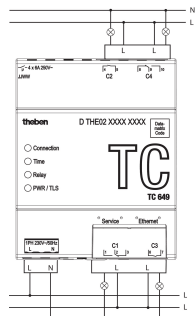

Sous réserve de modifications ou d'erreurs

Pour plus d'informations, consulter: www.theben.fr/produit/6490330

Les données de charge sont déterminées avec des illuminants sélectionnés à titre d'exemple et sont donc des données typiques en raison du grand nombre de produits disponibles.

TC 649

N° de réf.: 6490330

Schémas de raccordement

Plans d'encombrement

Sous réserve de modifications ou d'erreurs

Pour plus d'informations, consulter: www.theben.fr/produit/6490330

Les données de charge sont déterminées avec des illuminants sélectionnés à titre d'exemple et sont donc des données typiques en raison du grand nombre de produits disponibles.