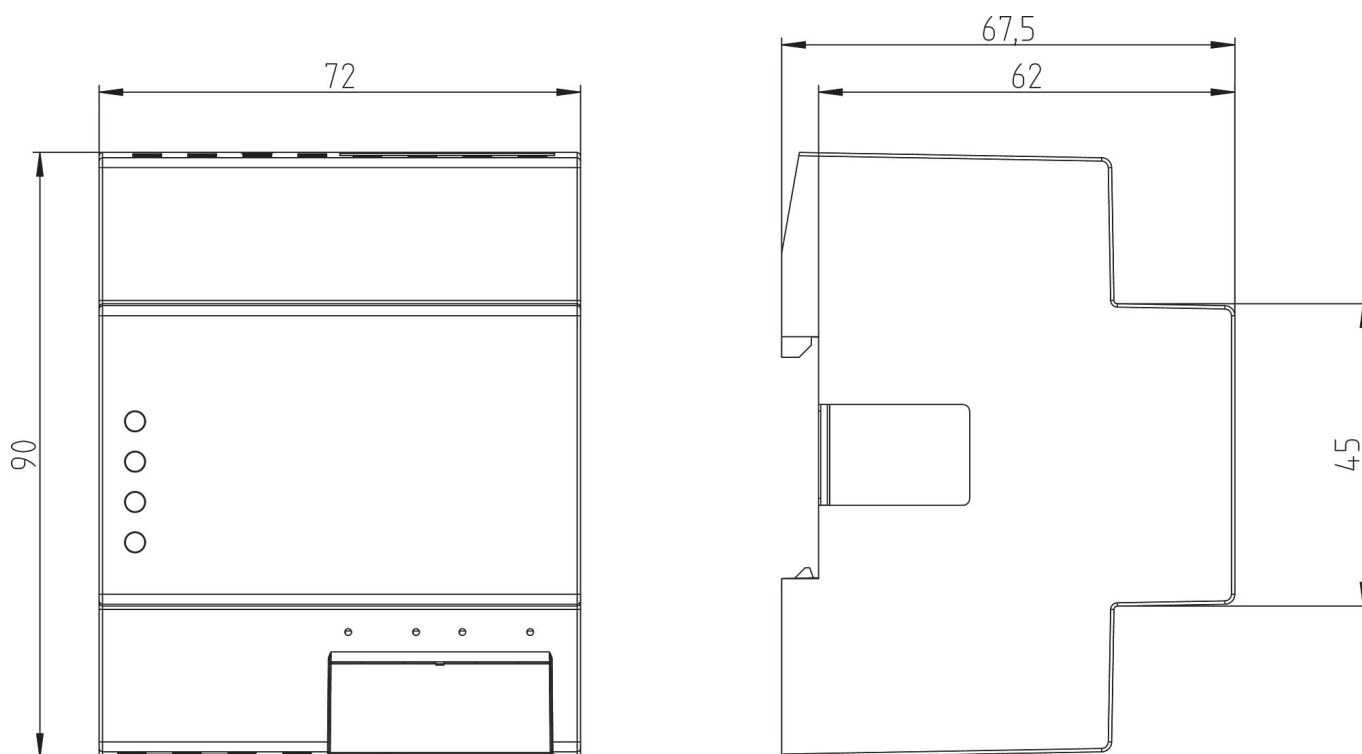

TC 649

N° de réf.: 6490330

Schémas de raccordement

Plans d'encombrement

Sous réserve de modifications ou d'erreurs

Pour plus d'informations, consulter: www.theben.fr/produit/6490330

Les données de charge sont déterminées avec des illuminants sélectionnés à titre d'exemple et sont donc des données typiques en raison du grand nombre de produits disponibles.