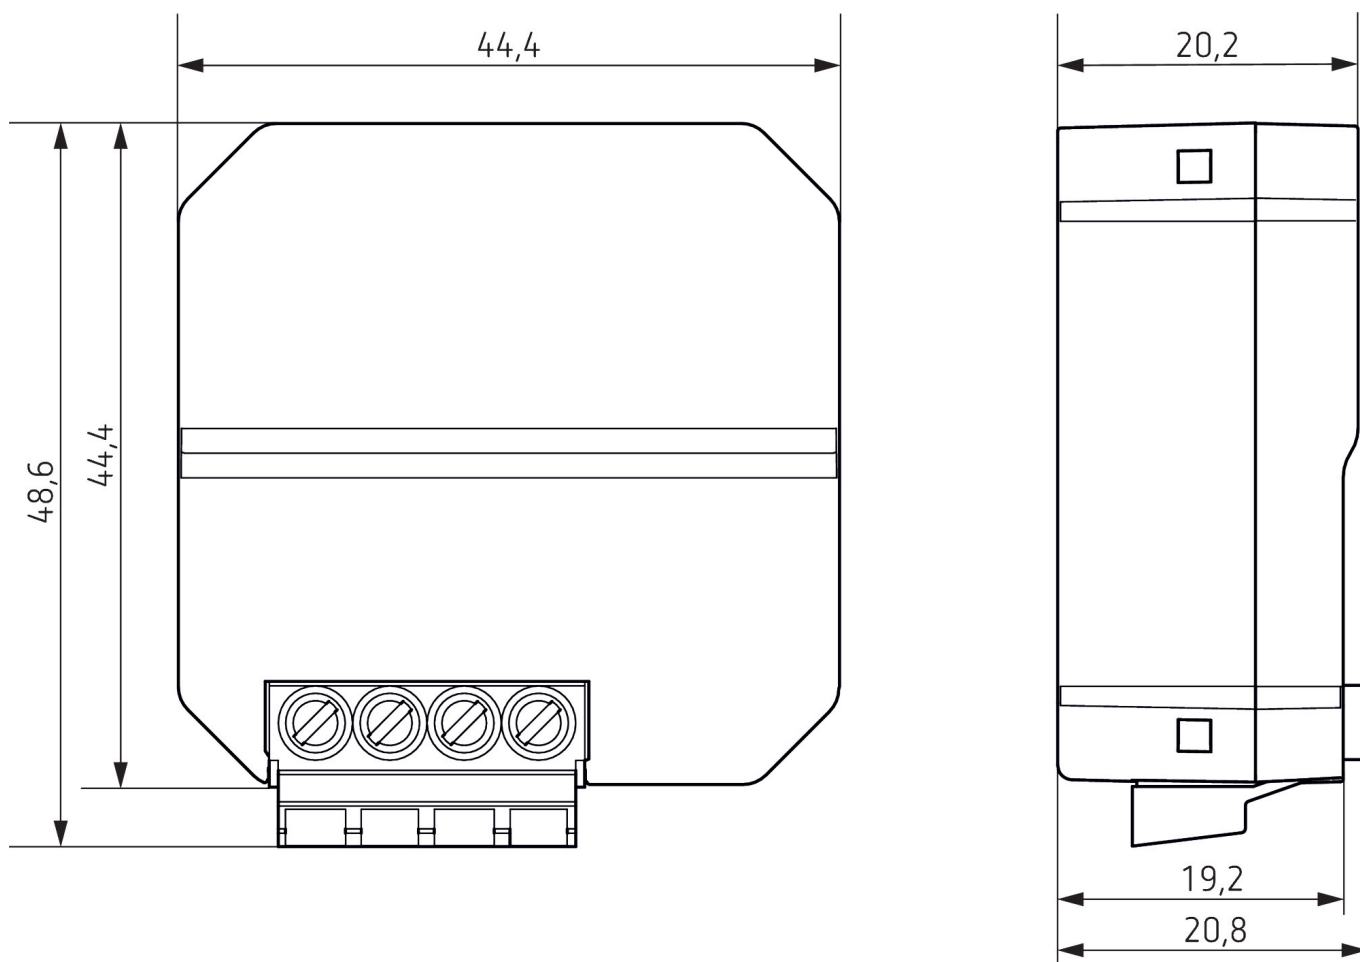

Plans d'encombrement

Sous réserve de modifications ou d'erreurs

Pour plus d'informations, consulter: www.theben.fr/produit/5450130

Les données de charge sont déterminées avec des illuminants sélectionnés à titre d'exemple et sont donc des données typiques en raison du grand nombre de produits disponibles.

22/11/2024

Page 2 de 3