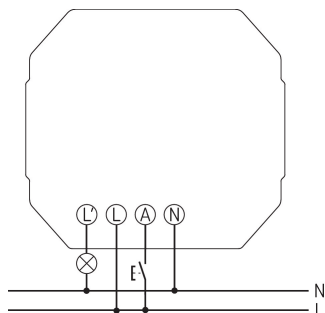

DIMAX 545 plus P

N° de réf.: 5450130

theben

Schémas de raccordement

Plans d'encombrement

Sous réserve de modifications ou d'erreurs

Pour plus d'informations, consulter: www.theben.fr/produit/5450130

Les données de charge sont déterminées avec des illuminants sélectionnés à titre d'exemple et sont donc des données typiques en raison du grand nombre de produits disponibles.