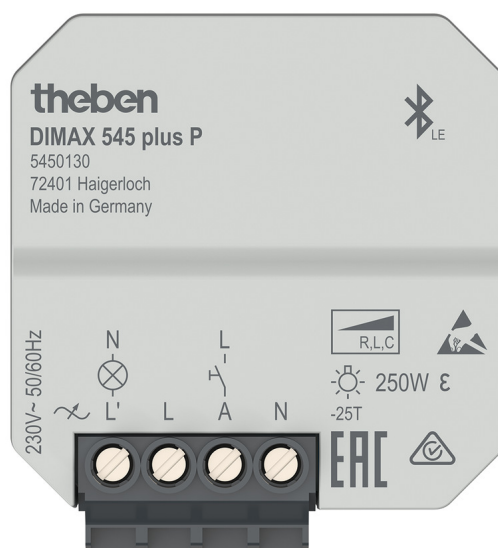

DIMAX 545 plus P

N° de réf.: 5450130

theben

Contrôle du temps et de la lumière Variateur

Description des fonctions

- Variateur universel pour charges R, L et C avec détection de charge automatique
- Commande par bouton-poussoir ou appli via Bluetooth à basse consommation
- Comportement de variation réglable
- Fonction d'éclairage d'escalier réglable
- Appli pour Android et iOS
- Fonctions de temps
- Fonctions astro
- Interruption nocturne
- Réglage de charge spécial
- Scènes séquentielles
- Protection possible par mot de passe
- Réglages optimisés pour les LED et les lampes à incandescence
- Luminosité minimale réglable pour les LED
- Protection contre la surchauffe prévenant toute surcharge
- Montage simple grâce à son boîtier particulièrement compact
- Idéale pour toutes les LED et lampes halogène d'intensité variables
- Fonction sommeil confortable
- Fonction de mémoire, enregistre la valeur d'éclairage réglée en dernier et règle l'intensité sur cette valeur au prochain allumage
- Protection contre les courts-circuits
- Mécanisme d'activation et de désactivation « doux », qui préserve les lampes

Caractéristiques techniques

	DIMAX 545 plus P
Tension d'alimentation	230 V CA
Fréquence	50 - 60 Hz
Type de montage	Encastré
Consommation stand-by	~0,15 W
Charge de lampes à incand./halogène	250 W
Transformateur électronique (C)	250 W

	DIMAX 545 plus P
Programmierung per App	✓
Multifonction	✓
Einstellung	App
Identification de la charge	✓
Température ambiante	-25°C ... 45°C

Sous réserve de modifications ou d'erreurs

Pour plus d'informations, consulter: www.theben.fr/produit/5450130