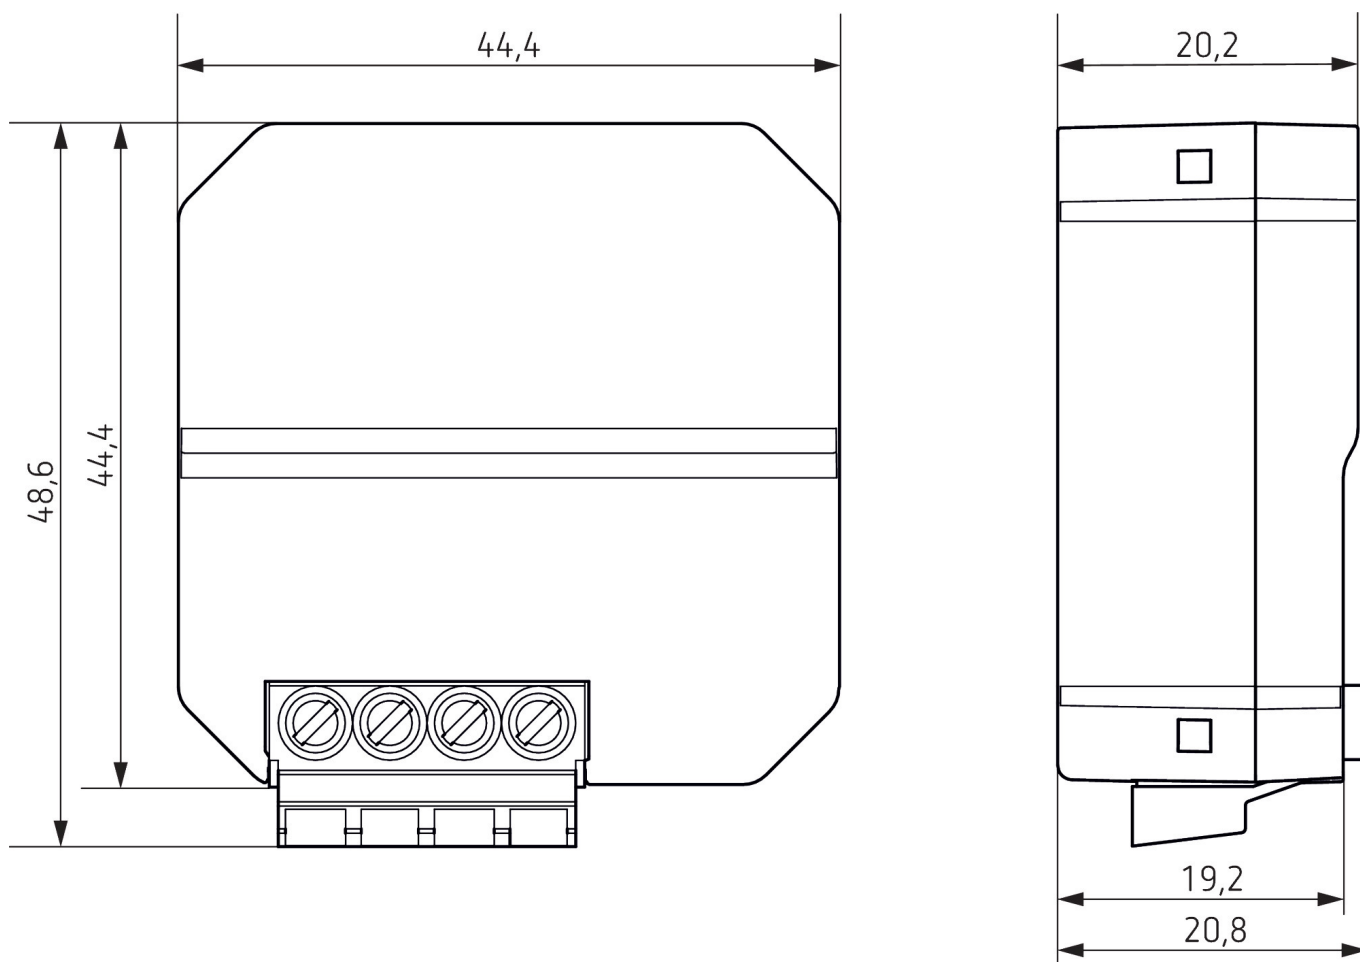

DIMAX 545 plus P

N° de réf.: 5450130

theben

Schémas de raccordement

Plans d'encombrement

Sous réserve de modifications ou d'erreurs

Pour plus d'informations, consulter: www.theben.fr/produit/5450130

Les données de charge sont déterminées avec des illuminants sélectionnés à titre d'exemple et sont donc des données typiques en raison du grand nombre de produits disponibles.