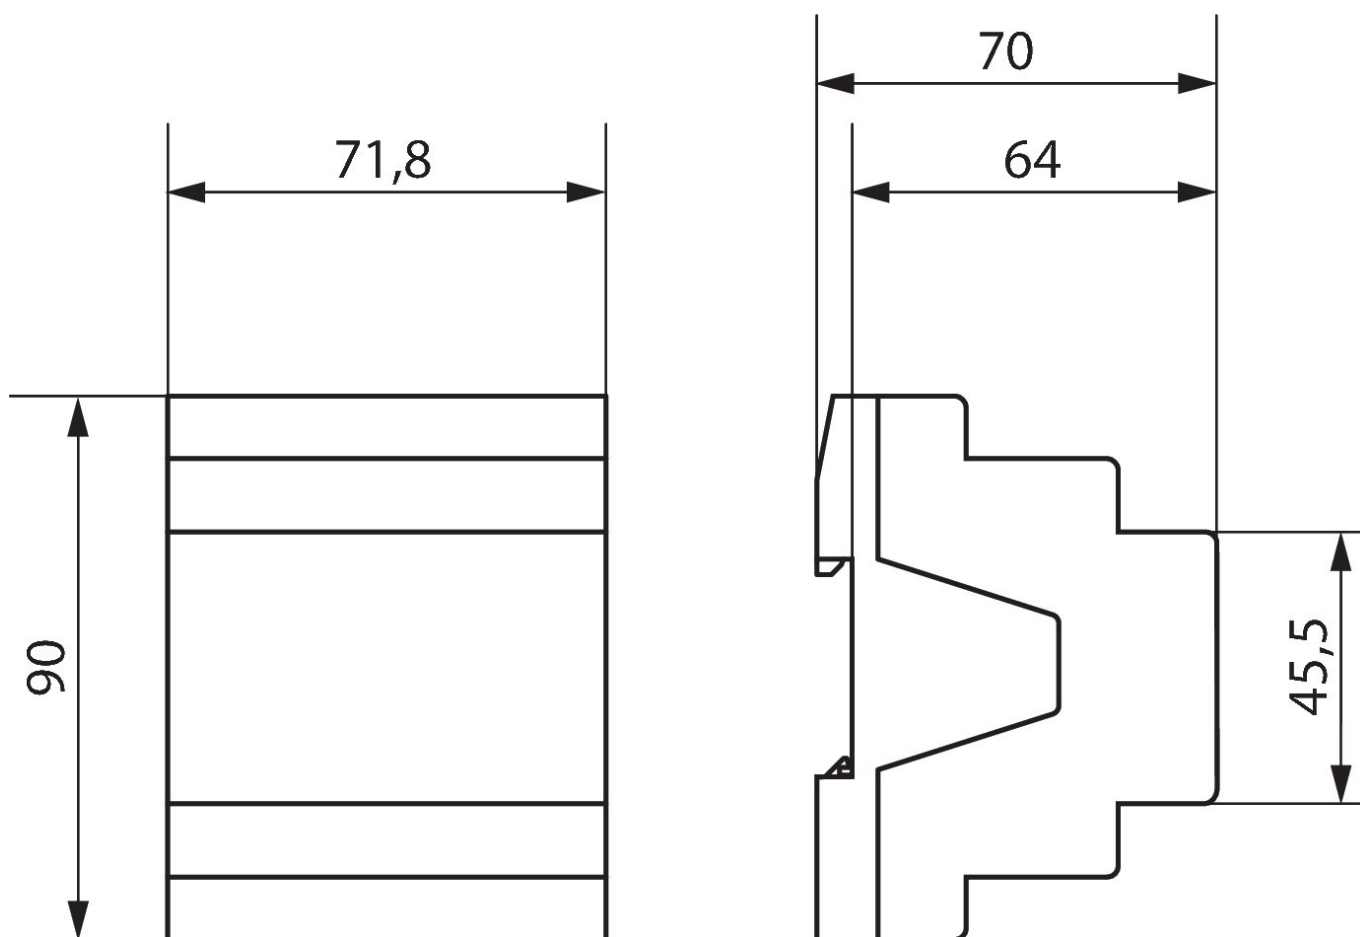

14/11/2024

Page 1 de 2

JM 4 T 24V KNX

N° de réf.: 4940260

theben

Schémas de raccordement

Plans d'encombrement

Sous réserve de modifications ou d'erreurs