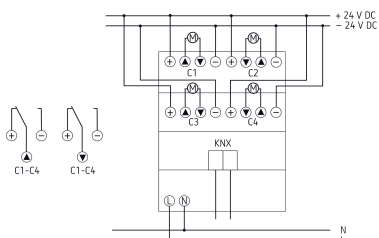

14/11/2024

Page 1 de 2

JM 4 T 24V KNX

N° de réf.: 4940260

theben

Schémas de raccordement

Plans d'encombrement

Sous réserve de modifications ou d'erreurs