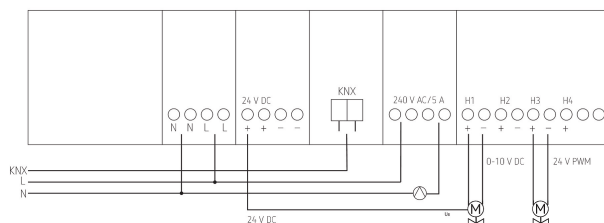

Schémas de raccordement

Sous réserve de modifications ou d'erreurs

Pour plus d'informations, consulter: www.theben.fr/produit/4900374

Les données de charge sont déterminées avec des illuminants sélectionnés à titre d'exemple et sont donc des données typiques en raison du grand nombre de produits disponibles.

22/11/2024

Page 1 de 2