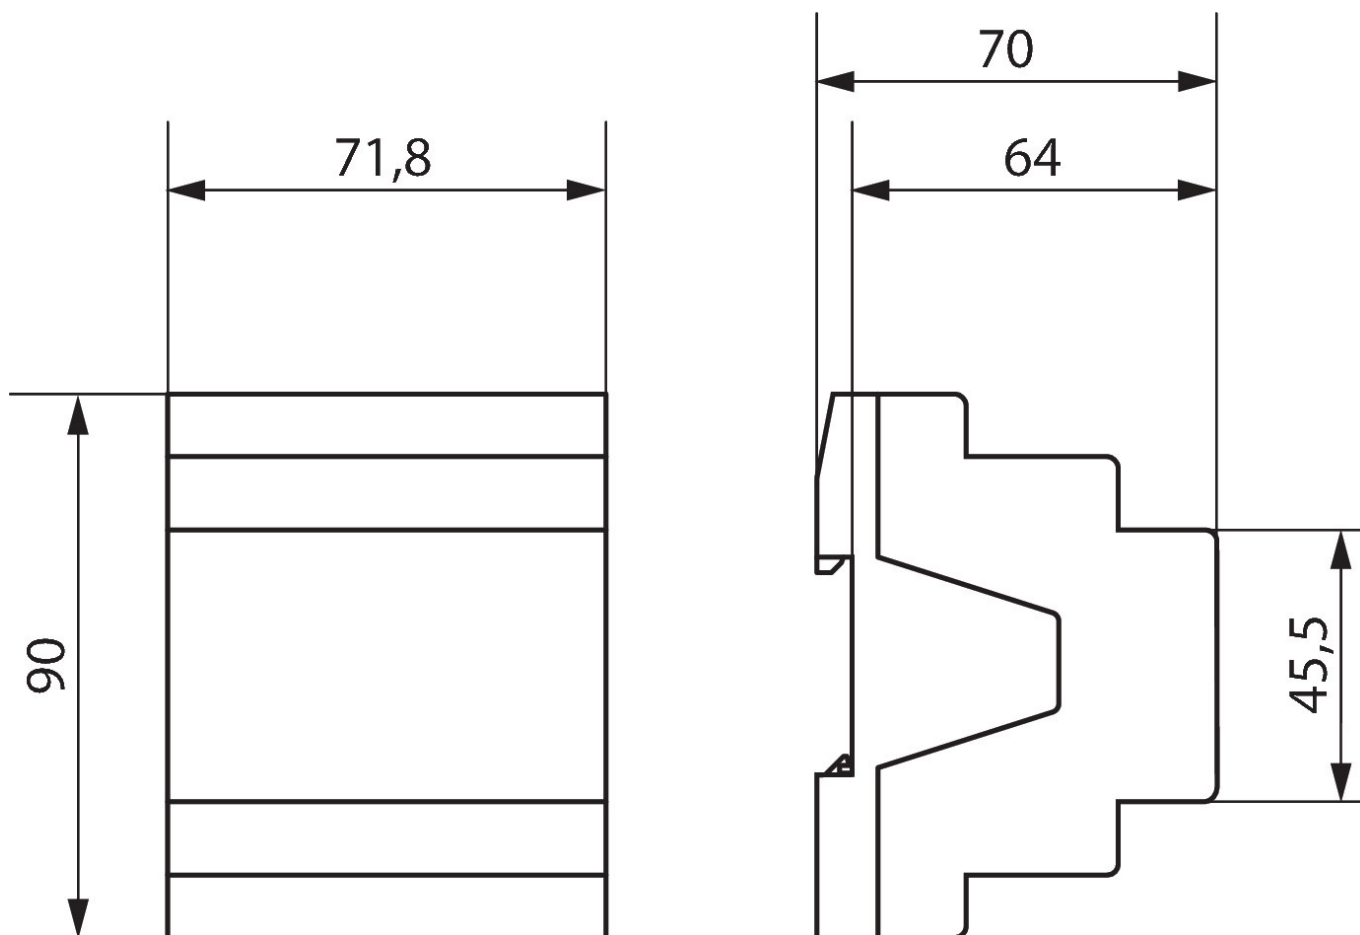

LUXORliving D4

N° de réf.: 4800475

theben

Caractéristiques techniques

LUXORliving D4	
Indice de protection	IP 20
Classe de protection	II selon EN 60 669

Schémas de raccordement

Plans d'encombrement

Sous réserve de modifications ou d'erreurs