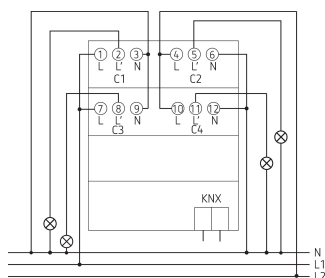

LUXORliving D4

N° de réf.: 4800475

theben

Caractéristiques techniques

LUXORliving D4	
Indice de protection	IP 20
Classe de protection	II selon EN 60 669

Schémas de raccordement

Plans d'encombrement

Sous réserve de modifications ou d'erreurs

Pour plus d'informations, consulter: www.theben.fr/produit/4800475

Les données de charge sont déterminées avec des illuminants sélectionnés à titre d'exemple et sont donc des données typiques en raison du grand nombre de produits disponibles.