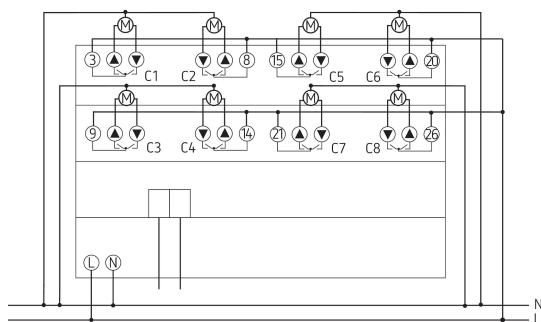

Schémas de raccordement

Sous réserve de modifications ou d'erreurs

Pour plus d'informations, consulter: www.theben.fr/produit/4800455

Les données de charge sont déterminées avec des illuminants sélectionnés à titre d'exemple et sont donc des données typiques en raison du grand nombre de produits disponibles.