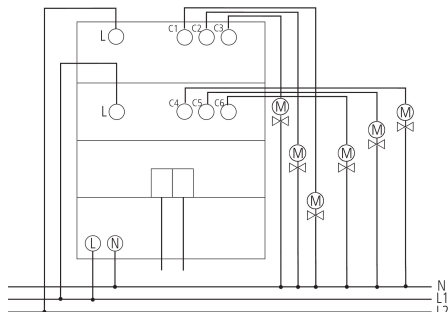

Pour plus d'informations, consulter: www.theben.fr/produit/4800440

Les données de charge sont déterminées avec des illuminants sélectionnés à titre d'exemple et sont donc des données typiques en raison du grand nombre de produits disponibles.

LUXORliving H6

N° de réf.: 4800440

theben

Schémas de raccordement

Plans d'encombrement

Sous réserve de modifications ou d'erreurs

Pour plus d'informations, consulter: www.theben.fr/produit/4800440

Les données de charge sont déterminées avec des illuminants sélectionnés à titre d'exemple et sont donc des données typiques en raison du grand nombre de produits disponibles.