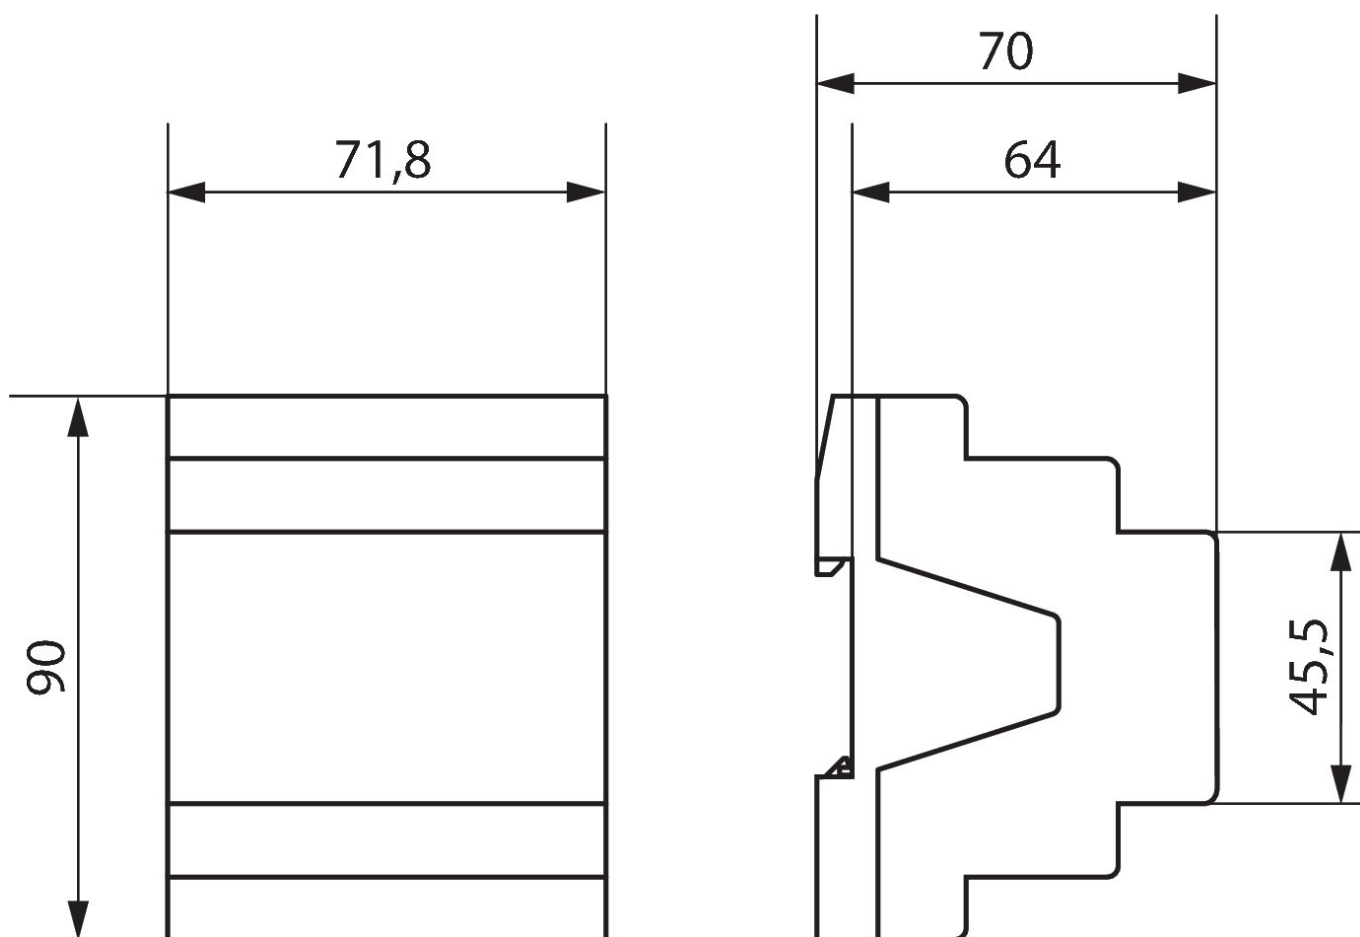

LUXORliving H6

N° de réf.: 4800440

theben

Schémas de raccordement

Plans d'encombrement

Sous réserve de modifications ou d'erreurs

Pour plus d'informations, consulter: www.theben.fr/produit/4800440

Les données de charge sont déterminées avec des illuminants sélectionnés à titre d'exemple et sont donc des données typiques en raison du grand nombre de produits disponibles.