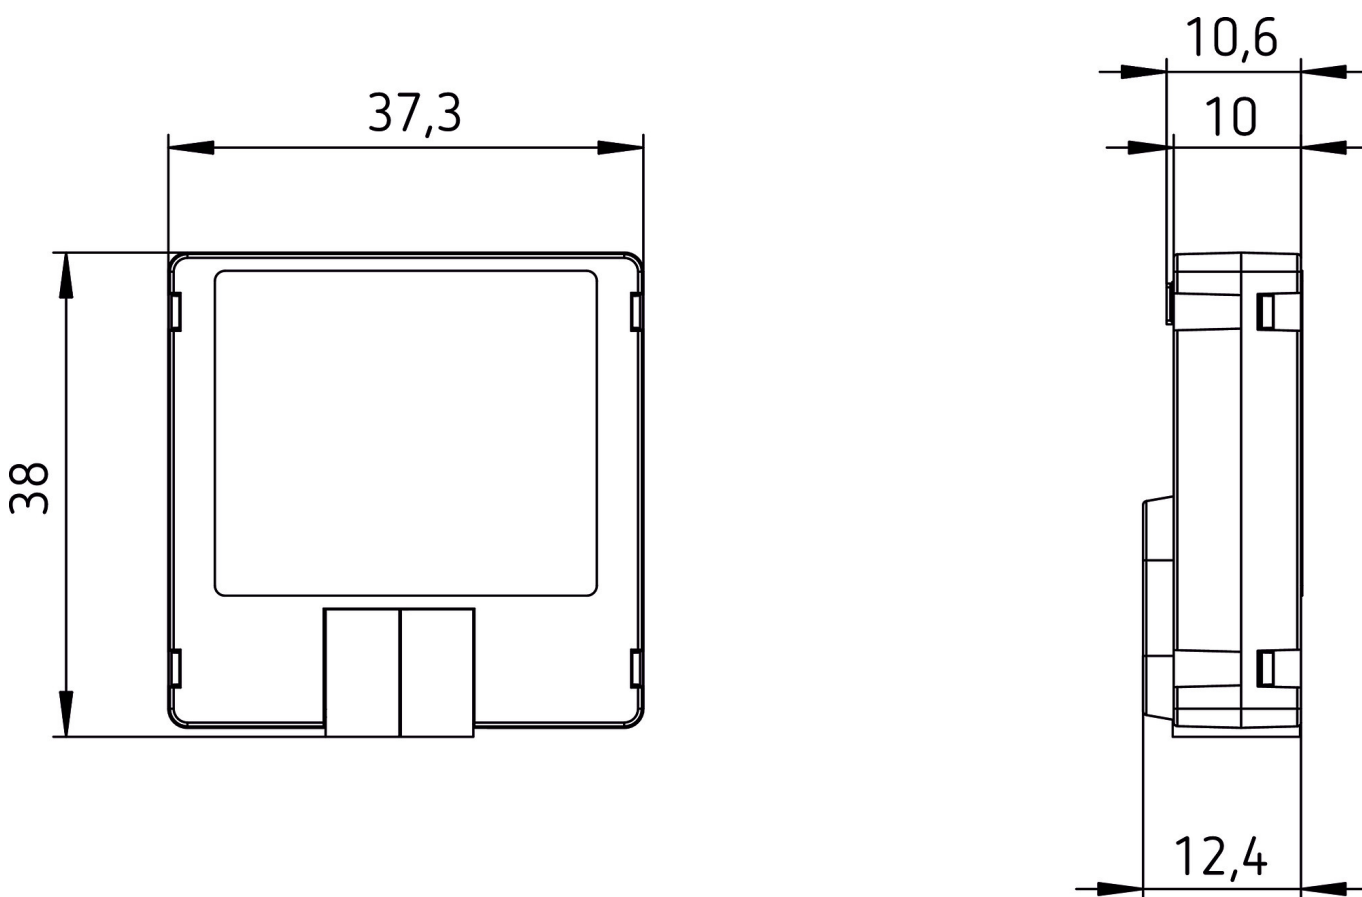

N° de réf.: 4800404

theben

Schémas de raccordement

Plans d'encombrement

Sous réserve de modifications ou d'erreurs

Pour plus d'informations, consulter: www.theben.fr/produit/4800404

Les données de charge sont déterminées avec des illuminants sélectionnés à titre d'exemple et sont donc des données typiques en raison du grand nombre de produits disponibles.