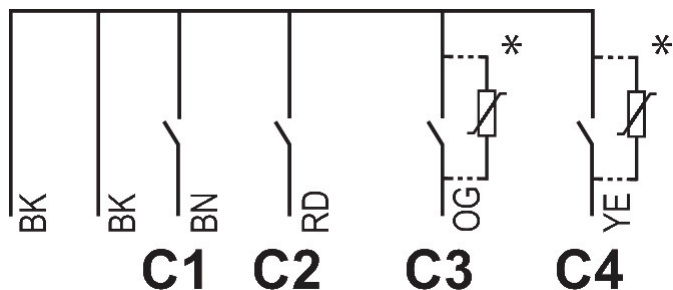

Caractéristiques techniques

LUXORliving T4	
Tension de service KNX	Tension du bus, ≤10 mA
Type de montage	Dans un boîtier encastré
Nombre d'entrées	4
Longueur de câble max.	30 m
Longueur câbles de connexion	25 cm

LUXORliving T4	
Courant de contact	0,5 mA
Indice de protection	IP 20
Classe de protection	III

Sous réserve de modifications ou d'erreurs

Pour plus d'informations, consulter: www.theben.fr/produit/4800404

Les données de charge sont déterminées avec des illuminants sélectionnés à titre d'exemple et sont donc des données typiques en raison du grand nombre de produits disponibles.

22/11/2024
Page 1 de 3

LUXORliving T4

N° de réf.: 4800404

theben

Schémas de raccordement

Plans d'encombrement

Sous réserve de modifications ou d'erreurs

Pour plus d'informations, consulter: www.theben.fr/produit/4800404

Les données de charge sont déterminées avec des illuminants sélectionnés à titre d'exemple et sont donc des données typiques en raison du grand nombre de produits disponibles.