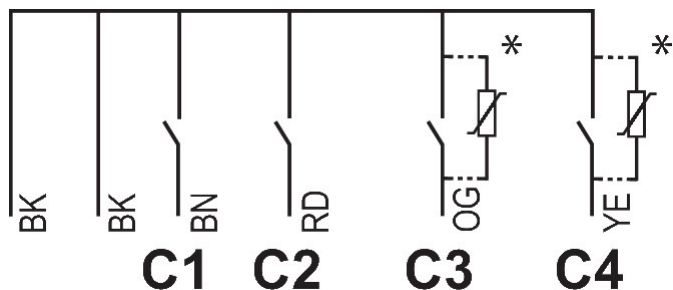

LUXORliving T4

N° de réf.: 4800404

theben

Schémas de raccordement