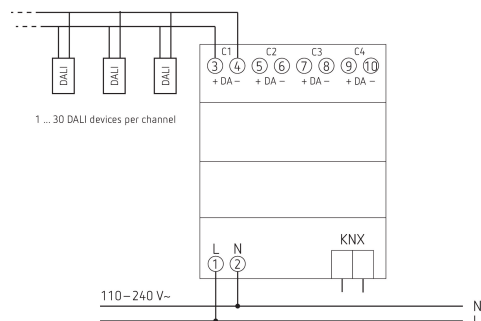

LUXORliving D4 DALI

N° de réf.: 4800300

theben

Schémas de raccordement

Sous réserve de modifications ou d'erreurs

Pour plus d'informations, consulter: www.theben.fr/produit/4800300

Les données de charge sont déterminées avec des illuminants sélectionnés à titre d'exemple et sont donc des données typiques en raison du grand nombre de produits disponibles.

15/03/2024

Page 2 de 2