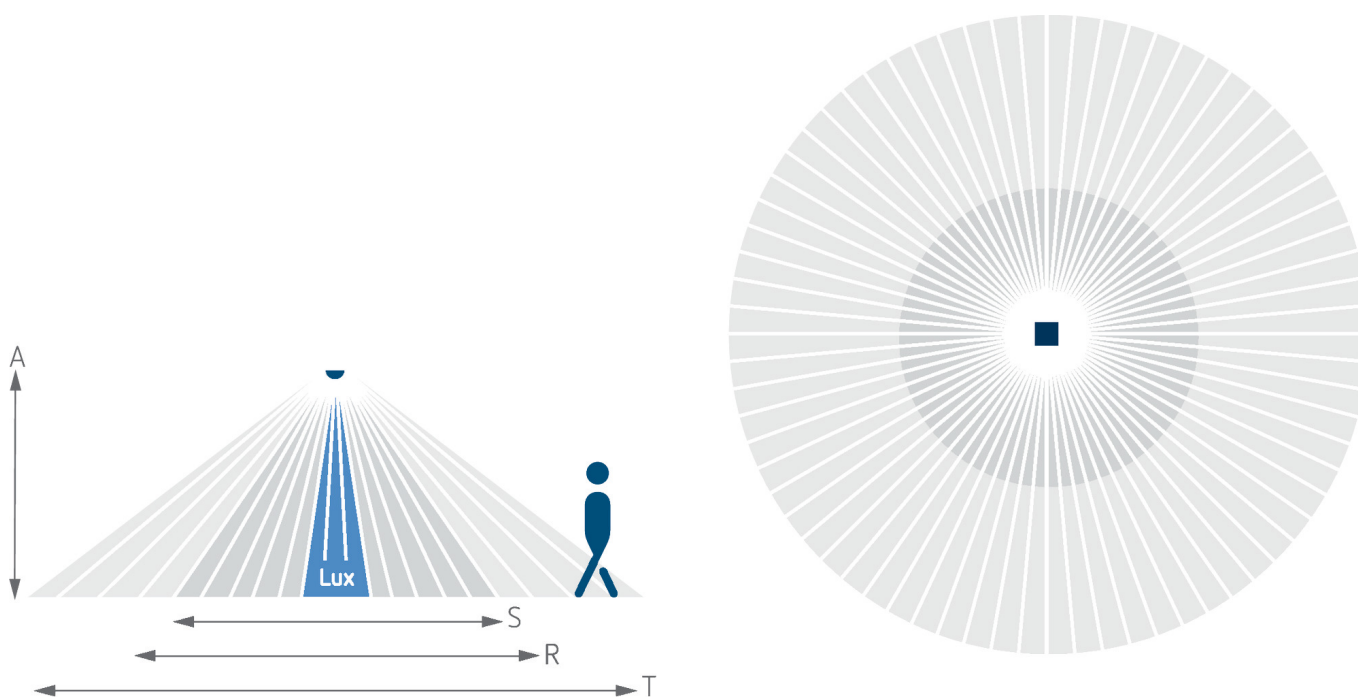

theRonda S360 KNX FLAT DE WH

N° de réf.: 2089560

theben

Caractéristiques techniques

theRonda S360 KNX FLAT DE WH		theRonda S360 KNX FLAT DE WH	
Temporisation d'enclenchement	10 s - 30 min / désactivé	Couleur	Blanc
Température ambiante	-15°C ... 50°C	Indice de protection	IP 54 (lorsqu'il est installé)
Zone de détection	50 m² (ø 8 m | 360°)		

Zone de détection pour les applications de planification à une température de 21 °C

Hauteur de montage (A)	Personnes assises (S)	Zone transversale (T)	Zone frontale (R)
2 m	5 m² | 2,5 m	38 m² | 7 m	5 m² | 2,5 m
2,5 m	7 m² | 3 m	38 m² | 7 m	7 m² | 3 m
3 m	13 m² | 4 m	50 m² | 8 m	13 m² | 4 m
3,5 m	13 m² | 4 m	50 m² | 8 m	13 m² | 4 m
4 m		64 m² | 9 m	13 m²

Zone de détection selon Sensnorm IEC 63180

Hauteur de montage (A)	Zone transversale (T)	Zone frontale (R)	Personnes assises (S)
2,5 m	39 m² | 7 m	28 m² | 6 m	24 m² | 5,5 m
4 m	85 m² | 10,4 m	79 m² | 10 m	

Sous réserve de modifications ou d'erreurs

Pour plus d'informations, consulter: www.theben.fr/produit/2089560

Les données de charge sont déterminées avec des illuminants sélectionnés à titre d'exemple et sont donc des données typiques en raison du grand nombre de produits disponibles.