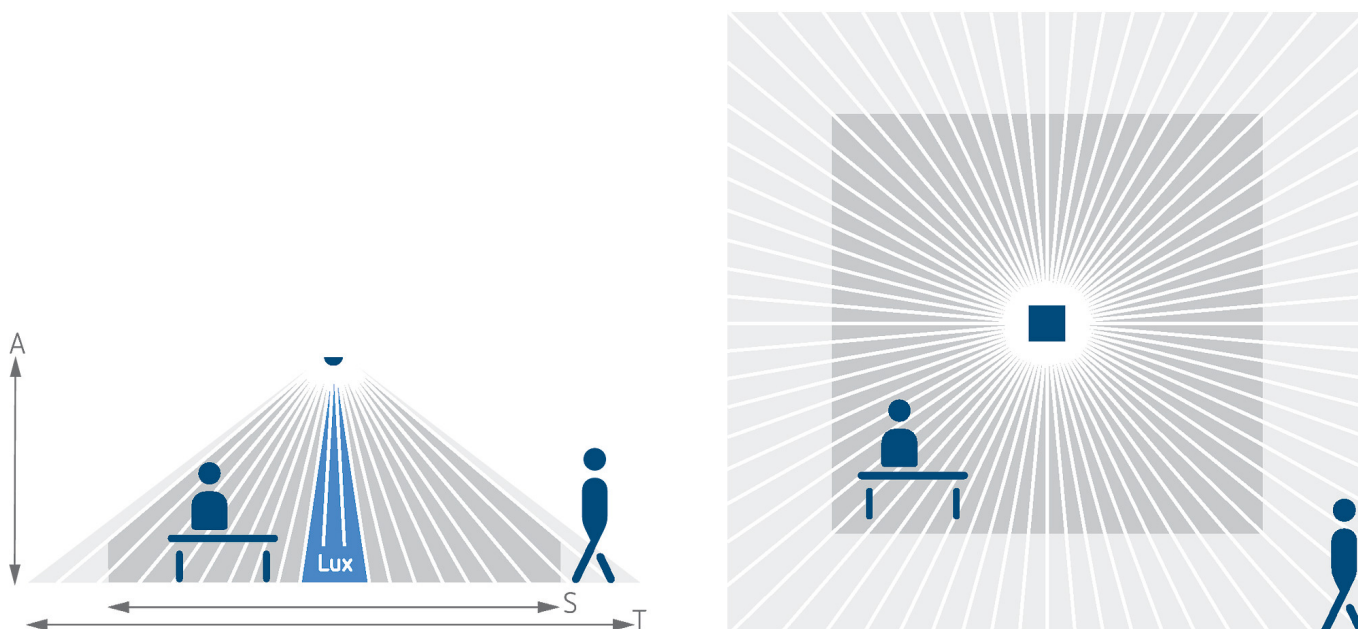

Zone de détection pour les applications de planification à une température de 21 °C

| Hauteur de montage (A) | Personnes assises (S) | Personnes en mouvement (T) |
|------------------------|-------------------------------|---|
| 2 m | 9 m ² 3 m x 3 m | 20 m ² 4,5 m x 4,5 m ± 0,5 m |
| 2,5 m | 16 m ² 4 m x 4 m | 36 m ² 6 m x 6 m ± 0,5 m |
| 3 m | 25 m ² 5 m x 5 m | 49 m ² 7 m x 7 m ± 1 m |
| 3,5 m | | 64 m ² 8 m x 8 m ± 1 m |