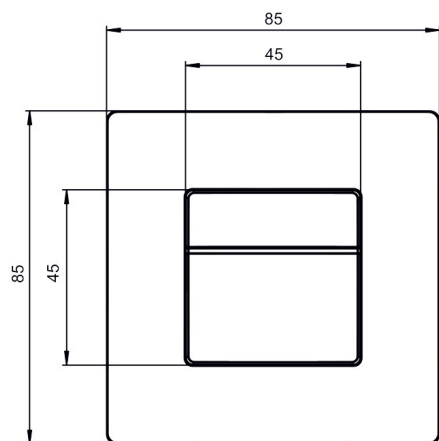

Plans d'encombrement

Sous réserve de modifications ou d'erreurs

Pour plus d'informations, consulter: www.theben.fr/produit/2069655

Les données de charge sont déterminées avec des illuminants sélectionnés à titre d'exemple et sont donc des données typiques en raison du grand nombre de produits disponibles.

22/11/2024

Page 2 de 4