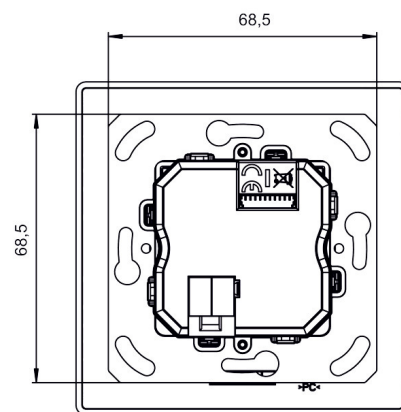

Plans d'encombrement

Sous réserve de modifications ou d'erreurs

Pour plus d'informations, consulter: www.theben.fr/produit/2069655

Les données de charge sont déterminées avec des illuminants sélectionnés à titre d'exemple et sont donc des données typiques en raison du grand nombre de produits disponibles.

22/11/2024

Page 2 de 4