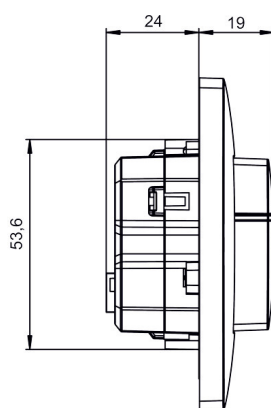

Plans d'encombrement

Sous réserve de modifications ou d'erreurs

Pour plus d'informations, consulter: www.theben.fr/produit/2069655

Les données de charge sont déterminées avec des illuminants sélectionnés à titre d'exemple et sont donc des données typiques en raison du grand nombre de produits disponibles.

22/11/2024

Page 2 de 4