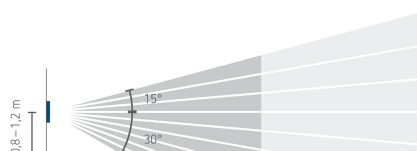

theMura P180 KNX UP WH

N° de réf.: 2069655

theben

Caractéristiques techniques

theMura P180 KNX UP WH	
Plage de mesure de la luminosité	5 - 3000 lx
Type de montage	Montage mural
Temporisation lumière	30 s - 60 min
Mesure de lumière	Mesure de lumière mixte
Temporisation présence	10 s - 120 min

theMura P180 KNX UP WH	
Température ambiante	-15°C ... 45°C
Couleur	Blanc
Indice de protection	IP 20

Zone de détection pour les applications de planification à une température de 21 °C