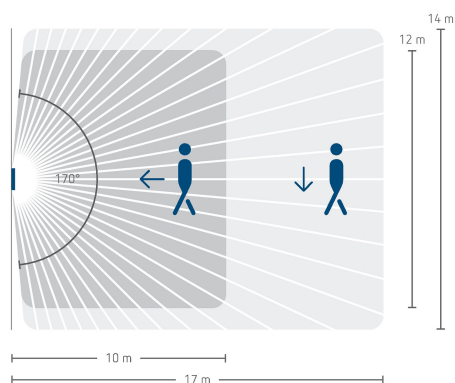

theMura P180 KNX UP WH

N° de réf.: 2069655

theben

Caractéristiques techniques

theMura P180 KNX UP WH	
Plage de mesure de la luminosité	5 - 3000 lx
Type de montage	Montage mural
Temporisation lumière	30 s - 60 min
Mesure de lumière	Mesure de lumière mixte
Temporisation présence	10 s - 120 min

theMura P180 KNX UP WH	
Température ambiante	-15°C ... 45°C
Couleur	Blanc
Indice de protection	IP 20

Zone de détection pour les applications de planification à une température de 21 °C