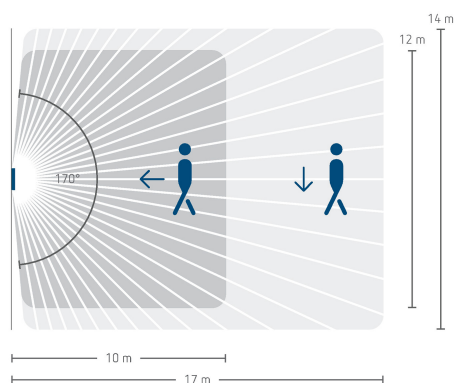

theMura P180 KNX UP WH

N° de réf.: 2069655

theben

Caractéristiques techniques

theMura P180 KNX UP WH		theMura P180 KNX UP WH	
Plage de mesure de la luminosité	5 - 3000 lx	Température ambiante	-15°C ... 45°C
Type de montage	Montage mural	Couleur	Blanc
Temporisation lumière	30 s - 60 min	Indice de protection	IP 20
Mesure de lumière	Mesure de lumière mixte		
Temporisation présence	10 s - 120 min		

Zone de détection pour les applications de planification à une température de 21 °C

Plans d'encombrement

Sous réserve de modifications ou d'erreurs

Pour plus d'informations, consulter: www.theben.fr/produit/2069655