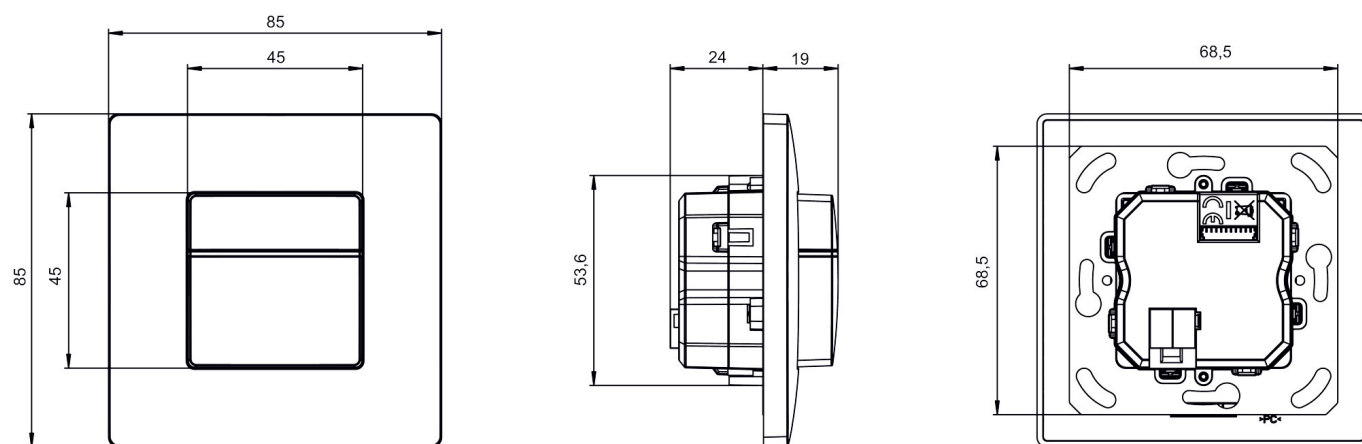

Plans d'encombrement

Sous réserve de modifications ou d'erreurs

Pour plus d'informations, consulter: www.theben.fr/produit/2069655

Les données de charge sont déterminées avec des illuminants sélectionnés à titre d'exemple et sont donc des données typiques en raison du grand nombre de produits disponibles.

14/11/2024

Page 2 de 4