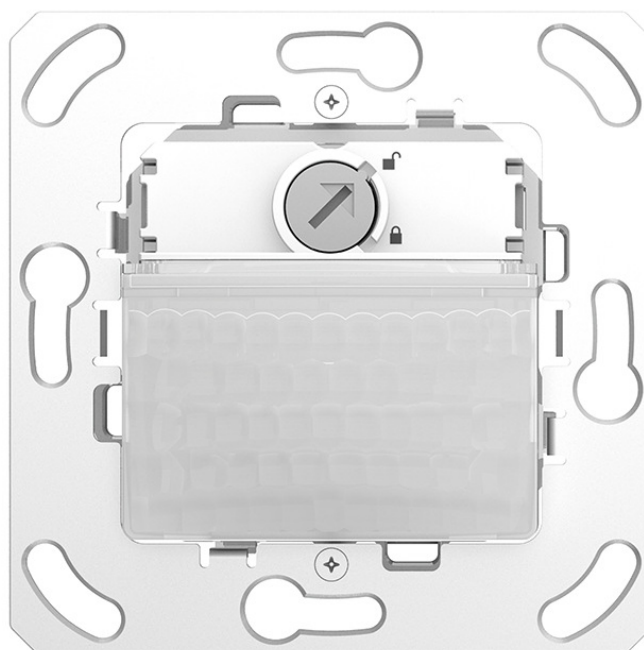

theMura S180 Slave B UP

N° de réf.: 2060760

theben

Détecteurs de présence et de mouvement
Montage mural intérieur

Description des fonctions

- Détecteur de mouvement/présence passif infrarouge pour montage mural encastré
- Zone de détection semi-circulaire 170°, jusqu'à 14 x 17 m
- Sans cadre, cadres adaptateur en accessoire (compatibles avec certains modèles d'interrupteurs de marques Leader)
- Version esclave pour theMura S180-100 UP WH, theMura S180-100 B UP, theMura S180-101 UP WH et theMura S180-101 B UP
- Bouton-poussoir intégré (désactivable)

Caractéristiques techniques

theMura S180 Slave B UP	
Tension d'alimentation	230 V CA
Fréquence	50 - 60 Hz
Hauteur de montage	0,8 - 1,2 m
Type de montage	Encastré dans le mur
Couleur	Blanc
Consommation propre	~0,4 W
Mesure de lumière	Mesure de lumière mixte

theMura S180 Slave B UP	
Type de lampes	Lampes à incandescence/lampes à halogène, Lampes à fluorescence, Lampes fluocompactes, LEDs
Type de raccordement	Bornes à ressort
Boîtier encastré	55 mm
Zone de détection	238 m ² (14 x 17 m)
Couverture angulaire	170°
Température ambiante	-15°C ... 45°C
Indice de protection	IP 20