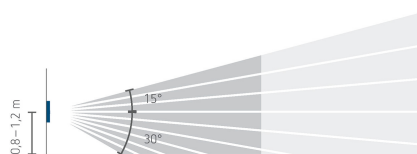

theMura S180 Slave B UP

N° de réf.: 2060760

theben

Schémas de raccordement

Zone de détection pour les applications de planification à une température de 21 °C

Hauteur de montage (A)	Zone frontale (R)	Zone transversale (t)	Personnes assises (S)
1,2 m	120 m ² 12 m x 10 m	238 m ² 14 m x 17 m	