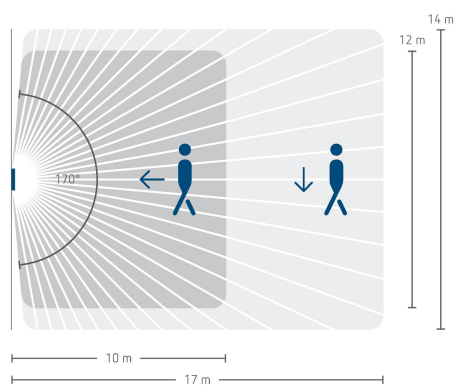

theMura S180 Slave B UP

N° de réf.: 2060760

theben

Schémas de raccordement

Zone de détection pour les applications de planification à une température de 21 °C

Hauteur de montage (A)	Zone frontale (R)	Zone transversale (t)	Personnes assises (S)
1,2 m	120 m ² 12 m x 10 m	238 m ² 14 m x 17 m	