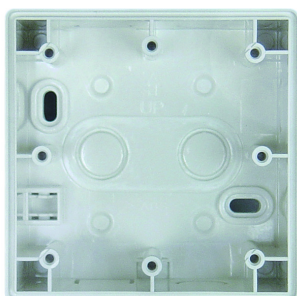

Sous réserve de modifications ou d'erreurs

Pour plus d'informations, consulter: www.theben.fr/produit/2060760

Les données de charge sont déterminées avec des illuminants sélectionnés à titre d'exemple et sont donc des données typiques en raison du grand nombre de produits disponibles.