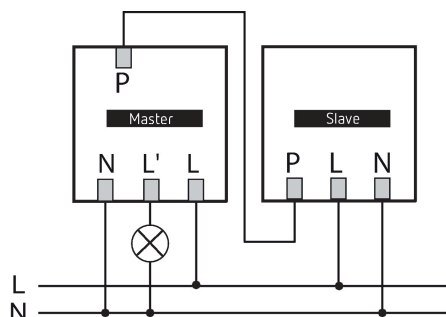

theMura S180 Slave B UP

N° de réf.: 2060760

theben

Détecteurs de présence et de mouvement
Montage mural intérieur

Description des fonctions

- Détecteur de mouvement/présence passif infrarouge pour montage mural encastré
- Zone de détection semi-circulaire 170°, jusqu'à 14 x 17 m
- Sans cadre, cadres adaptateur en accessoire (compatibles avec certains modèles d'interrupteurs de marques Leader)
- Version esclave pour theMura S180-100 UP WH, theMura S180-100 B UP, theMura S180-101 UP WH et theMura S180-101 B UP
- Bouton-poussoir intégré (désactivable)

Sous réserve de modifications ou d'erreurs

Pour plus d'informations, consulter: www.theben.fr/produit/2060760

Les données de charge sont déterminées avec des illuminants sélectionnés à titre d'exemple et sont donc des données typiques en raison du grand nombre de produits disponibles.

theMura S180 Slave B UP

N° de réf.: 2060760

theben

Schémas de raccordement

Zone de détection pour les applications de planification à une température de 21 °C

Hauteur de montage (A)	Zone frontale (R)	Zone transversale (t)	Personnes assises (S)
1,2 m	120 m ² 12 m x 10 m	238 m ² 14 m x 17 m	