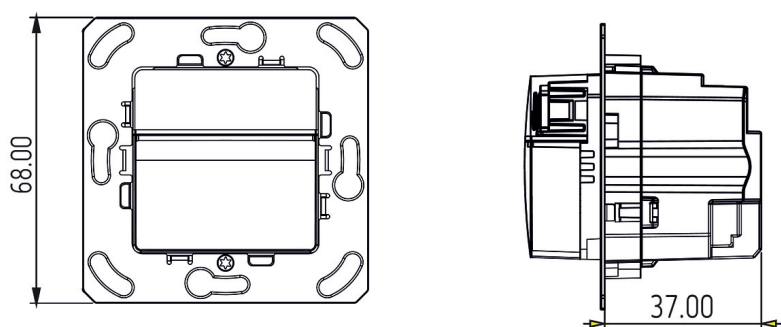

theMura S180 Slave B UP

N° de réf.: 2060760

Plans d'encombrement

theMura S180-100 UP WH (2060650) + theMura S180-101 UP WH (2060655)

theMura S180-100 UP (2060750) + theMura S180-101 B UP (2060755)

Accessoires