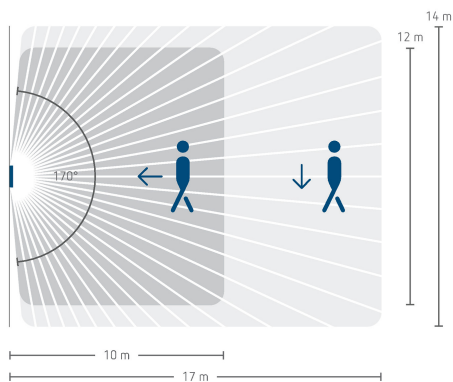

theMura S180-100 2W UP WH

N° de réf.: 2060670

Schémas de raccordement

Zone de détection pour les applications de planification à une température de 21 °C

Hauteur de montage (A)	Zone frontale (R)	Zone transversale (t)	Personnes assises (S)
1,2 m	120 m ² 12 m x 10 m	238 m ² 14 m x 17 m	