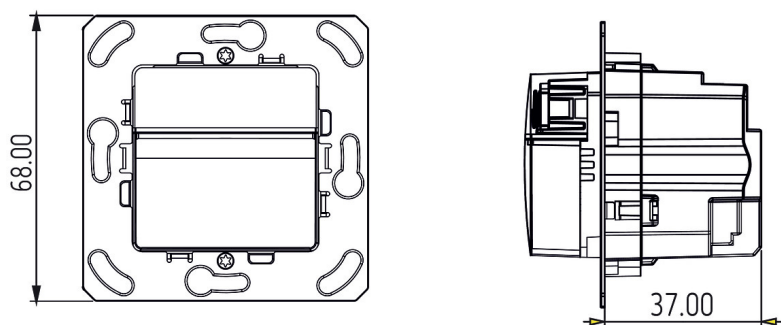

theMura S180-100 2W UP WH

N° de réf.: 2060670

Schémas de raccordement

Zone de détection pour les applications de planification à une température de 21 °C

Hauteur de montage (A)	Zone frontale (R)	Zone transversale (t)	Personnes assises (S)
1,2 m	120 m ² 12 m x 10 m	238 m ² 14 m x 17 m	

22/11/2024

Page 2 de 3

theMura S180-100 2W UP WH

N° de réf.: 2060670

theben

Plans d'encombrement

theMura S180-100 UP WH (2060650) + theMura S180-101 UP WH (2060655)

theMura S180-100 UP (2060750) + theMura S180-101 B UP (2060755)