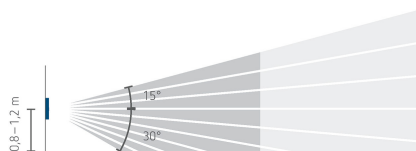

theMura S180-100 2W UP WH

N° de réf.: 2060670

Schémas de raccordement

Zone de détection pour les applications de planification à une température de 21 °C

Hauteur de montage (A)	Zone frontale (R)	Zone transversale (t)	Personnes assises (S)
1,2 m	120 m ² 12 m x 10 m	238 m ² 14 m x 17 m	