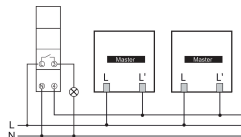

theMura S180-100 2W UP WH

N° de réf.: 2060670

Schémas de raccordement

Zone de détection pour les applications de planification à une température de 21 °C

Hauteur de montage (A)	Zone frontale (R)	Zone transversale (t)	Personnes assises (S)
1,2 m	120 m ² 12 m x 10 m	238 m ² 14 m x 17 m	